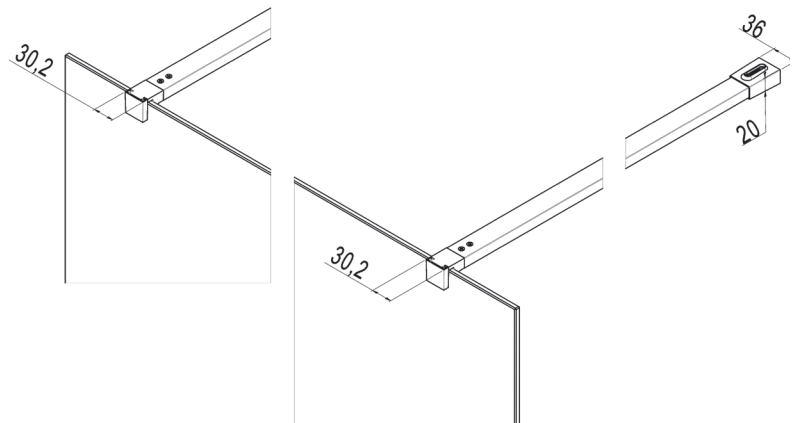

Moscova Penisola

Moscova paroi de douche péninsule

Moscova peninsula

Moscova península

Moscova Halbinsel

Moscova schiereiland

Moscova Полуостров

Trattamento anticalcare di serie compreso nel prezzo
Traitement anti-calcaire inclus dans le prix
Anti-limescale treatment included in the price
Tratamiento antical incluido en el precio
Gegen Kalkablagerungen schützende Glasbehandlung im Preis inbegriffen
Anti-kalkafwerking inbegrepen in de prijs
Средство от известкового налета включено в цену

Articolo	Estensibilità Z [cm]	C [cm]	 [dm³]	 [kg]	 [n°]
B4073	96	120 max	133	42	1
B4075	116	120 max	174	52	1
B4077	136	120 max	246	62	1