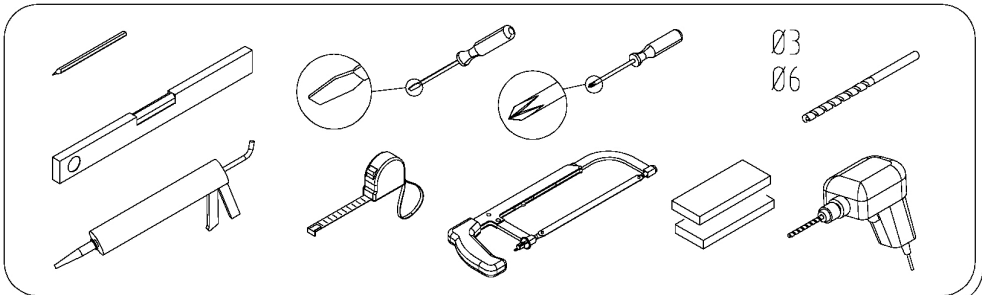

3	4	10	14	7	13	15
N°3 Ø6x30	N°3 Ø4,2x32	N°2 Ø3,5x13	N°1 Ø3,5x13	N°1 Ø10x7	N°1 Ø5	N°1 Ø14