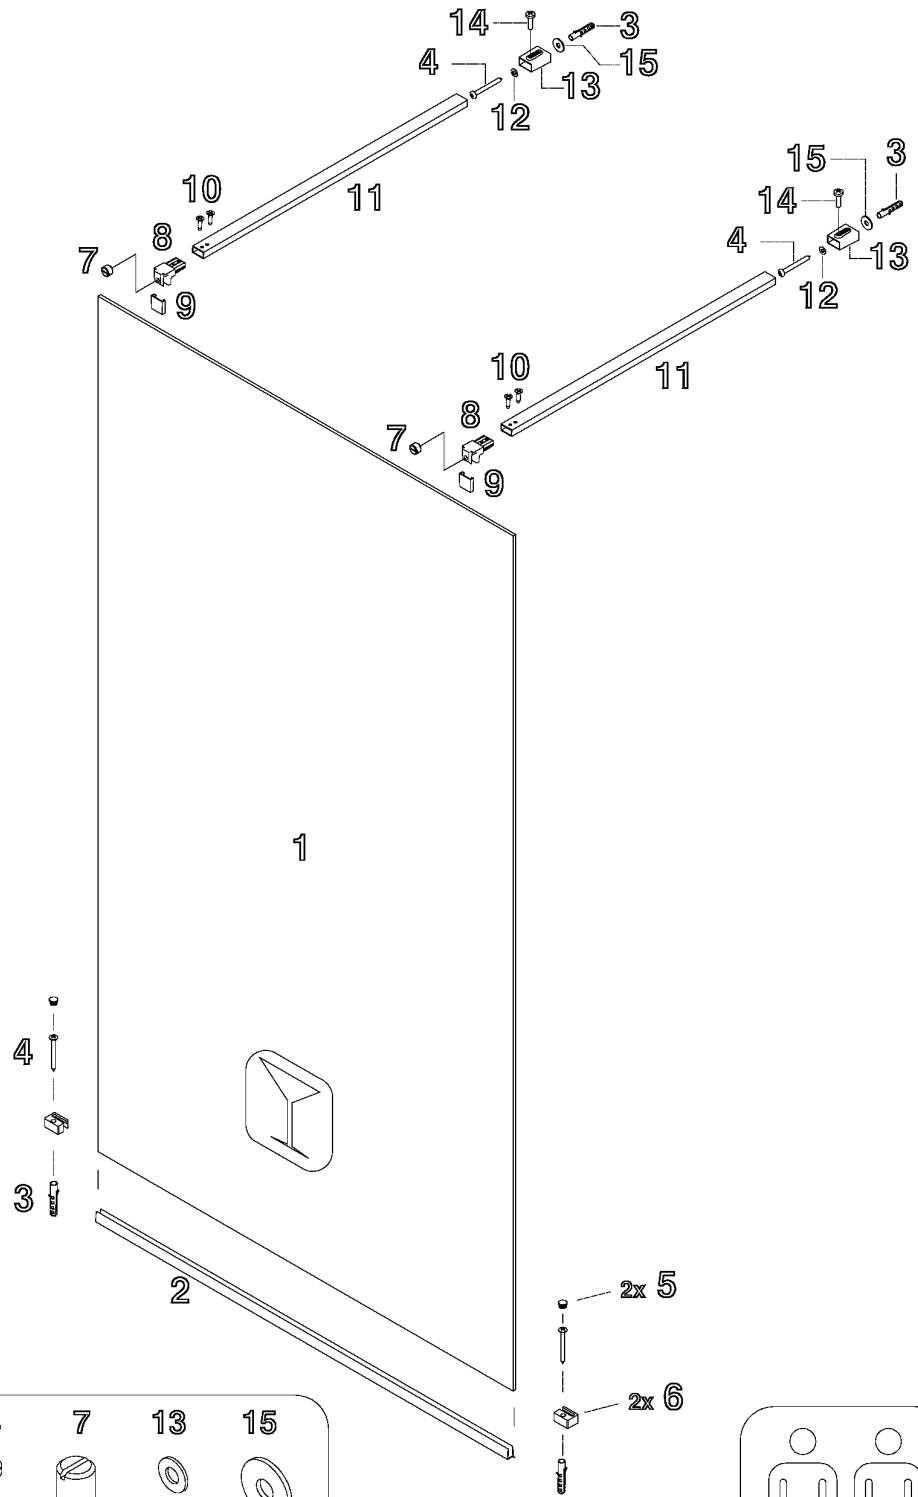

3	4	10	14	7	13	15
N°3 Ø6x30	N°3 Ø4,2x32	N°2 Ø3,5x13	N°1 Ø3,5x13	N°1 Ø10x7	N°1 Ø5	N°1 Ø14