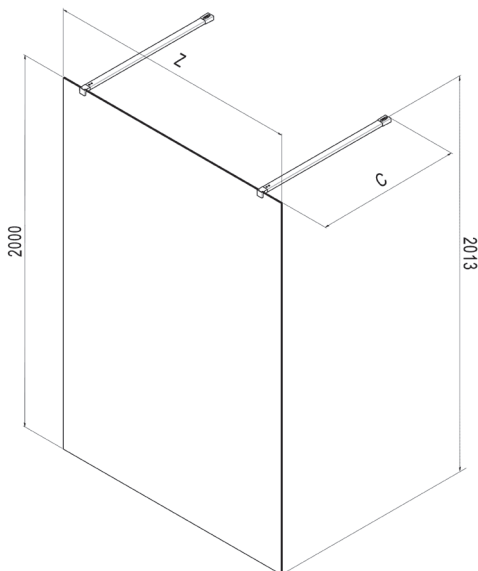

Moscova Penisola

Moscova paroi de douche péninsule

Moscova peninsula

Moscova península

Moscova Halbinsel

Moscova schiereiland

Moscova Полуостров

Trattamento anticalcare di serie compreso nel prezzo
Traitement anti-calcaire inclus dans le prix
Anti-limescale treatment included in the price
Tratamiento antical incluido en el precio
Gegen Kalkablagerungen schützende Glasbehandlung im Preis inbegriffen
Anti-kalkafwerking inbegrepen in de prijs
Средство от известкового налета включено в цену

Articolo	Estensibilità Z [cm]	C [cm]	 [dm³]	 [kg]	 [n°]
B4073	96	120 max	133	42	1
B4075	116	120 max	174	52	1
B4077	136	120 max	246	62	1