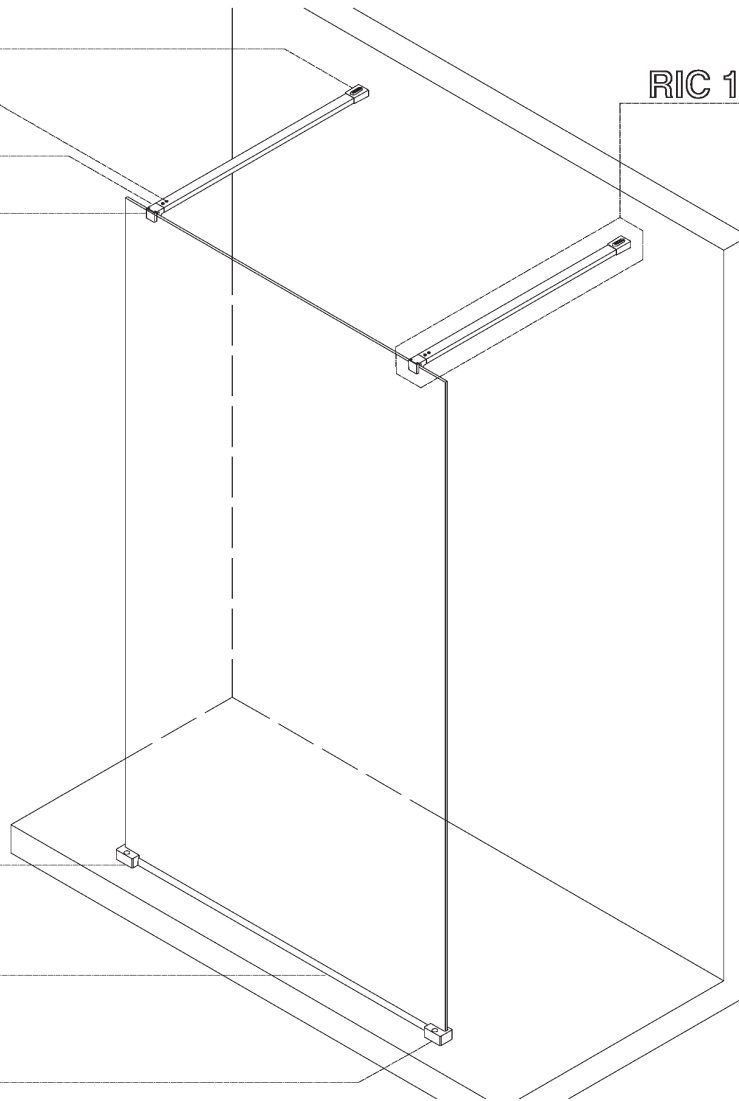

RIC 1812CRO

RIC 1813

RIC 1810CRO

RIC 1811CRO

RIC 1809CRO

RIC 1217C

RIC 1000

RIC 1217C