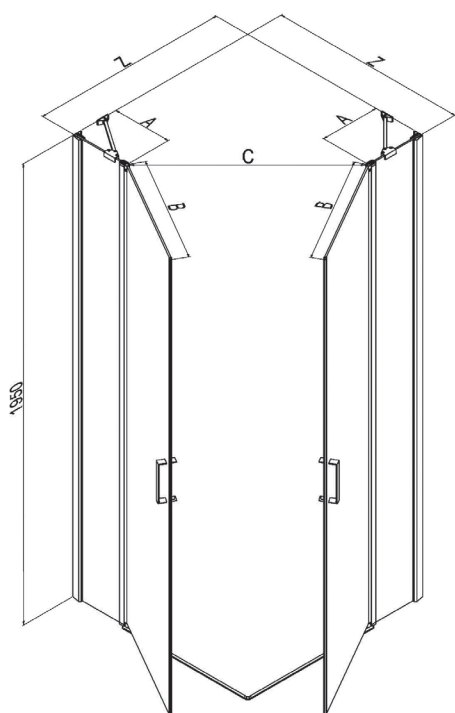

Corner shower enclosure
two fixed panels and two inward and outward opening pivot doors.

Mampara de ducha angular
dos hojas fijas y dos abatibles hacia el exterior y hacia el interior.

2-tlg. Eckeinstieg aus zwei großen Drehtüren. Öffnung nach innen und außen. Im Lieferumfang sind alle Befestigungsteile enthalten.

Angolo a quattro ante

Paroi de douche d'angle

Corner shower enclosure

Mampara de ducha angular

2-tlg. Eckeinstieg aus zwei großen Drehtüren

Hoekinstap met twee panelen

Угловая конструкция с двустворчатыми распашными дверьми

Estensibilità Z [cm]	Cod.	Massimo ingombro Z + 1,8 [cm]	A [cm]	B [cm]	C [cm]	 [dm ³]	 [kg]	 [n°]
65-67,5	B3800	66,8-69,3	23,1	41,4	57	133	27	1
67,5-70	B3801	69,3-71,8	23,1	43,9	60	136	28	1
70,5-73	B3802	72,3-74,8	23,1	46,9	65	139	28	1
73-75,5	B3803	74,8-77,3	25,5	46,9	65	141	29	1
76,5-79	B3804	78,3-80,8	26,6	49,4	68	143	30	1
79-81,5	B3805	80,8-83,3	25,5	52,9	73	146	31	1
82-84,5	B3806	83,8-86,3	28,6	52,9	73	148	31	1
85-87,5	B3807	86,8-89,3	25,5	58,9	82	156	32	1
87,5-90	B3808	89,3-91,8	28,1	58,9	82	165	33	1
95-97,5	B3810	96,8-99,3	30,8	63,6	88	171	35	1
97,5-100	B3811	99,3-101,8	33,5	63,6	88	175	36	1
105-107,5	B3812	106,8-109,3	34,7	69,6	97	185	39	1
115-117,5	B3813	116,8-119,3	45,1	69,6	97	195	42	1

MISURE LIMITE	Altezza max 217 cm.	//	Larghezza max 120 cm.	Larghezza min 65 cm.
MESURES LIMITES	Hauteur max 217 cm.	//	Largeur max 120 cm.	Largeur min 65 cm.
LIMITS OF MEASUREMENTS	Height max 217 cm.	//	Width max 120 cm.	Width min 65 cm.
MEDIDAS LIMITE	Altura max 217 cm.	//	Anchura max 120 cm.	Anchura min 65 cm.
GRENZMAßE	Höhe max 217 cm.	//	Breite max 120 cm.	Breite min 65 cm.
EXTREME MATEN	Hoogte max 217 cm.	//	Breedte max 120 cm.	Breedte min 65 cm.
ПРЕДЕЛЬНЫЕ РАЗМЕРЫ:	Макс. высота 217 см	//	Макс. ширина 120 см	Мин. ширина 65 см