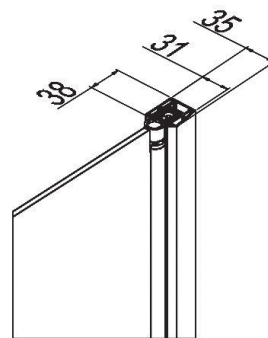

Z [cm]	Cod.	Massimo ingombro Z + 1,8 [cm]	B [cm]	C [cm]	 [dm ³]	 [kg]	 [n°]
66-68	B3900	67,8-69,8	61,6	85	102	24	1
68-70	B3901	69,8-71,8	63,6	88	106	24	1
70-72	B3902	71,8-73,8	65,6	91	108	24	1
72-74	B3903	73,8-75,8	67,6	93	112	24	1
74-76	B3904	75,8-77,8	69,6	96	114	25	1
76-78	B3905	77,8-79,8	71,6	99	117	26	1
78-80	B3906	79,8-81,8	73,6	102	118	28	1
80-82	B3907	81,8-83,8	75,6	105	121	29	1
82-84	B3908	83,8-85,8	77,6	108	124	30	1
84-86	B3910	85,8-87,8	79,6	110	144	31	1
86-88	B3911	87,8-89,8	81,6	113	146	32	1
96-98	B3912	97,8-99,8	91,6	127	175	38	1

160 mm

Interasse maniglia
Empattement de la poignée
Handle wheelbase
Distancia entre ejes de la manija
Radstand handhaben
Handvat wielbasis
Колесная база ручки

samo

Le dimensioni sono in mm
Les dimensions sont indiquées en mm
Sizes in mm
Las medidas son en mm
De afmetingen zijn vermeld in mm
Maßangaben in mm
Mēpa (mm.)

Prodotti Speciali - Produits Spéciaux - Special products - Productos Especiales - Sonderfertigungen - Maatwerk - Специальные Иродукты

MISURE LIMITE	Altezza max 217 cm.	//	Larghezza max 100 cm.	Larghezza min 50 cm.
MESURES LIMITES	Hauteur max 217 cm.	//	Largeur max 100 cm.	Largeur min 50 cm.
LIMITS OF MEASUREMENTS	Height max 217 cm.	//	Width max 100 cm.	Width min 50 cm.
MEDIDAS LIMITE	Altura max 217 cm.	//	Anchura max 100 cm.	Anchura min 50 cm.
GRENZMAßE	Höhe max 217 cm.	//	Breite max 100 cm.	Breite min 50 cm.
EXTREME MATEN	Hoogte max 217 cm.	//	Breedte max 100 cm.	Breedte min 50 cm.
ПРЕДЕЛЬНЫЕ РАЗМЕРЫ:	Макс. высота 217 см	//	Макс. ширина 100 см	Мин. ширина 50 см

	I								
	II								
	III								

<p>RIC2705</p>	<p>RIC2353</p> <p>1x</p>	<p>RIC2747</p>	<p>RIC1096</p> <p>1x</p>
<p>RIC1802</p> <p>2x</p>	<p>RIC2708</p> <p>1x</p>		
<p>RIC1799</p> <p>6x 4x</p> <p>6x 4x</p>	<p>RIC2713</p> <p>1x 1x</p> <p>1x 1x</p> <p>1x</p>	<p>RIC2714</p> <p>1x (sx) 1x (dx)</p>	
<p>RIC863</p> <p>1x</p> <p>1x</p> <p>2x</p>	<p>RIC864</p> <p>1x</p>	<p>1x 1x</p> <p>2x</p> <p>TSP 3,5 x 32</p>	