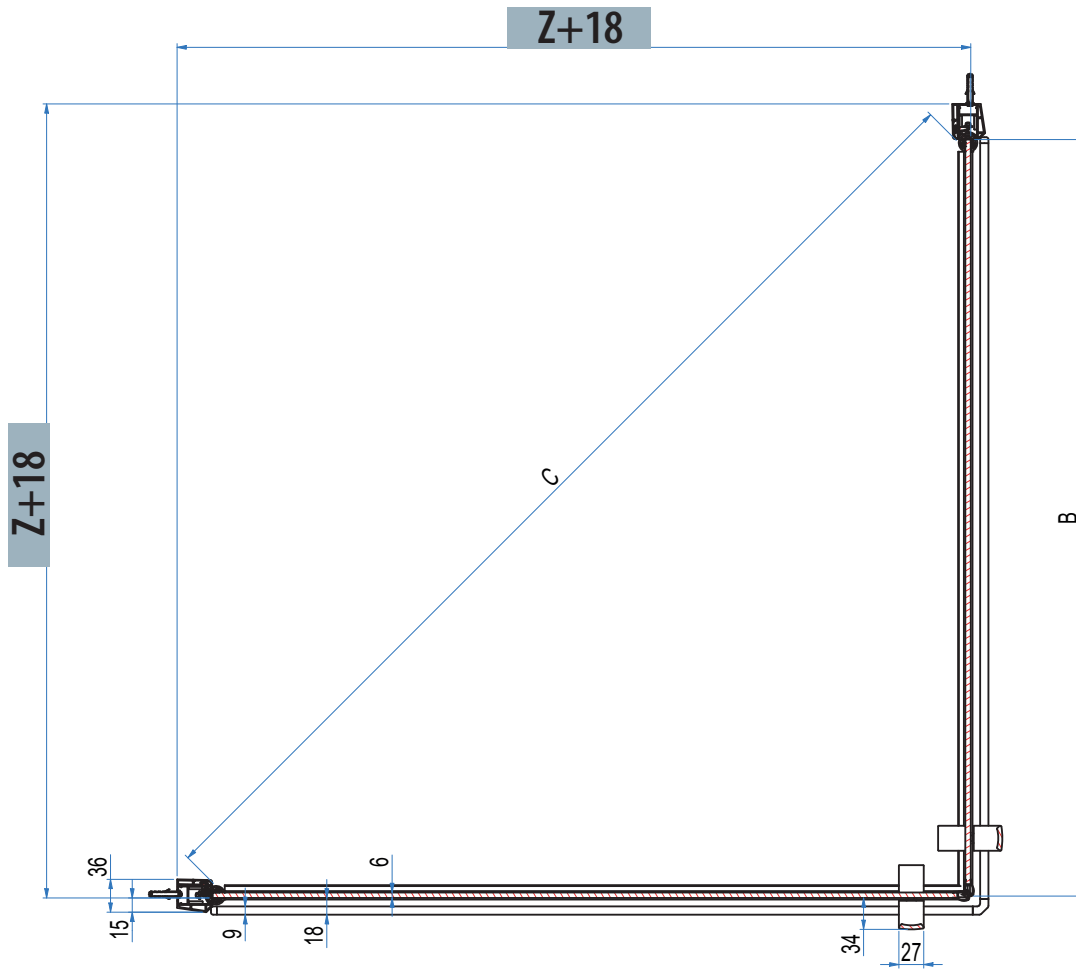

Angolo a due ante a battente

Paroi de douche d'angle

Corner shower enclosure

Mampara de ducha angular

2-tlg. Eckeinstieg aus zwei großen Drehtüren

Hoekinstap met twee panelen

Угловая конструкция с двустворчатыми распашными дверьми

Z [cm]	Cod.	Massimo ingombro Z + 1,8 [cm]	B [cm]	C [cm]	 [dm ³]	 [kg]	 [n°]
66-68	B3900	67,8-69,8	61,6	85	102	24	1
68-70	B3901	69,8-71,8	63,6	88	106	24	1
70-72	B3902	71,8-73,8	65,6	91	108	24	1
72-74	B3903	73,8-75,8	67,6	93	112	24	1
74-76	B3904	75,8-77,8	69,6	96	114	25	1
76-78	B3905	77,8-79,8	71,6	99	117	26	1
78-80	B3906	79,8-81,8	73,6	102	118	28	1
80-82	B3907	81,8-83,8	75,6	105	121	29	1
82-84	B3908	83,8-85,8	77,6	108	124	30	1
84-86	B3910	85,8-87,8	79,6	110	144	31	1
86-88	B3911	87,8-89,8	81,6	113	146	32	1
96-98	B3912	97,8-99,8	91,6	127	175	38	1

160 mm

Interasse maniglia
Empattement de la poignée
Handle wheelbase
Distancia entre ejes de la manija
Radstand handhaben
Handvat wielbasis
Колесная база ручки

samo

Le dimensioni sono in mm
Les dimensions sont indiquées en mm
Sizes in mm
Las medidas son en mm
De afmetingen zijn vermeld in mm
Maßangaben in mm
Mēpa (mm.)

Prodotti Speciali - Produits Spéciaux - Special products - Productos Especiales - Sonderfertigungen - Maatwerk - Специальные Иродукты

MISURE LIMITE	Altezza max 217 cm.	//	Larghezza max 100 cm.	Larghezza min 50 cm.
MESURES LIMITES	Hauteur max 217 cm.	//	Largeur max 100 cm.	Largeur min 50 cm.
LIMITS OF MEASUREMENTS	Height max 217 cm.	//	Width max 100 cm.	Width min 50 cm.
MEDIDAS LIMITE	Altura max 217 cm.	//	Anchura max 100 cm.	Anchura min 50 cm.
GRENZMAßE	Höhe max 217 cm.	//	Breite max 100 cm.	Breite min 50 cm.
EXTREME MATEN	Hoogte max 217 cm.	//	Breedte max 100 cm.	Breedte min 50 cm.
ПРЕДЕЛЬНЫЕ РАЗМЕРЫ:	Макс. высота 217 см	//	Макс. ширина 100 см	Мин. ширина 50 см