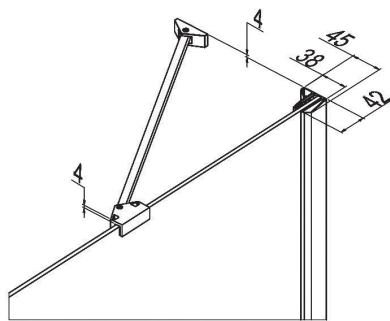

Z [cm]	Cod.	Massimo ingombro Z + 1,8 [cm]	B [cm]	C [cm]	 [dm ³]	 [kg]	 [n°]
66-68	B3900	67,8-69,8	61,6	85	102	24	1
68-70	B3901	69,8-71,8	63,6	88	106	24	1
70-72	B3902	71,8-73,8	65,6	91	108	24	1
72-74	B3903	73,8-75,8	67,6	93	112	24	1
74-76	B3904	75,8-77,8	69,6	96	114	25	1
76-78	B3905	77,8-79,8	71,6	99	117	26	1
78-80	B3906	79,8-81,8	73,6	102	118	28	1
80-82	B3907	81,8-83,8	75,6	105	121	29	1
82-84	B3908	83,8-85,8	77,6	108	124	30	1
84-86	B3910	85,8-87,8	79,6	110	144	31	1
86-88	B3911	87,8-89,8	81,6	113	146	32	1
96-98	B3912	97,8-99,8	91,6	127	175	38	1

160 mm

Interasse maniglia
Empattement de la poignée
Handle wheelbase
Distancia entre ejes de la manija
Radstand handhaben
Handvat wielbasis
Колесная база ручки

samo

Le dimensioni sono in mm
Les dimensions sont indiquées en mm
Sizes in mm
Las medidas son en mm
De afmetingen zijn vermeld in mm
Maßangaben in mm
Mēpa (mm.)

Prodotti Speciali - Produits Spéciaux - Special products - Productos Especiales - Sonderfertigungen - Maatwerk - Специальные Иродукты

MISURE LIMITE	Altezza max 217 cm.	//	Larghezza max 100 cm.	Larghezza min 50 cm.
MESURES LIMITES	Hauteur max 217 cm.	//	Largeur max 100 cm.	Largeur min 50 cm.
LIMITS OF MEASUREMENTS	Height max 217 cm.	//	Width max 100 cm.	Width min 50 cm.
MEDIDAS LIMITE	Altura max 217 cm.	//	Anchura max 100 cm.	Anchura min 50 cm.
GRENZMAßE	Höhe max 217 cm.	//	Breite max 100 cm.	Breite min 50 cm.
EXTREME MATEN	Hoogte max 217 cm.	//	Breedte max 100 cm.	Breedte min 50 cm.
ПРЕДЕЛЬНЫЕ РАЗМЕРЫ:	Макс. высота 217 см	//	Макс. ширина 100 см	Мин. ширина 50 см