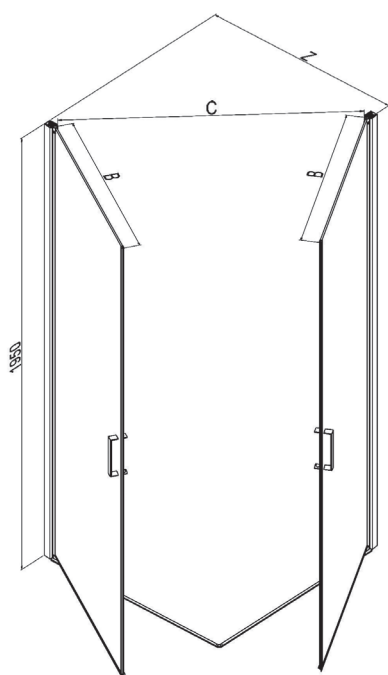

Angolo a due ante a battente

Paroi de douche d'angle

Corner shower enclosure

Mampara de ducha angular

2-tlg. Eckeinstieg aus zwei großen Drehtüren

Hoekinstap met twee panelen

Угловая конструкция с двустворчатыми распашными дверьми

Z [cm]	Cod.	Massimo ingombro Z + 1,8 [cm]	B [cm]	C [cm]	 [dm ³]	 [kg]	 [n°]
66-68	B3900	67,8-69,8	61,6	85	102	24	1
68-70	B3901	69,8-71,8	63,6	88	106	24	1
70-72	B3902	71,8-73,8	65,6	91	108	24	1
72-74	B3903	73,8-75,8	67,6	93	112	24	1
74-76	B3904	75,8-77,8	69,6	96	114	25	1
76-78	B3905	77,8-79,8	71,6	99	117	26	1
78-80	B3906	79,8-81,8	73,6	102	118	28	1
80-82	B3907	81,8-83,8	75,6	105	121	29	1
82-84	B3908	83,8-85,8	77,6	108	124	30	1
84-86	B3910	85,8-87,8	79,6	110	144	31	1
86-88	B3911	87,8-89,8	81,6	113	146	32	1
96-98	B3912	97,8-99,8	91,6	127	175	38	1

160 mm

Interasse maniglia
Empattement de la poignée
Handle wheelbase
Distancia entre ejes de la manija
Radstand handhaben
Handvat wielbasis
Колесная база ручки

samo

Le dimensioni sono in mm
Les dimensions sont indiquées en mm
Sizes in mm
Las medidas son en mm
De afmetingen zijn vermeld in mm
Maßangaben in mm
Mēpa (mm.)

Prodotti Speciali - Produits Spéciaux - Special products - Productos Especiales - Sonderfertigungen - Maatwerk - Специальные Иродукты

MISURE LIMITE	Altezza max 217 cm.	//	Larghezza max 100 cm.	Larghezza min 50 cm.
MESURES LIMITES	Hauteur max 217 cm.	//	Largeur max 100 cm.	Largeur min 50 cm.
LIMITS OF MEASUREMENTS	Height max 217 cm.	//	Width max 100 cm.	Width min 50 cm.
MEDIDAS LIMITE	Altura max 217 cm.	//	Anchura max 100 cm.	Anchura min 50 cm.
GRENZMAßE	Höhe max 217 cm.	//	Breite max 100 cm.	Breite min 50 cm.
EXTREME MATEN	Hoogte max 217 cm.	//	Breedte max 100 cm.	Breedte min 50 cm.
ПРЕДЕЛЬНЫЕ РАЗМЕРЫ:	Макс. высота 217 см	//	Макс. ширина 100 см	Мин. ширина 50 см