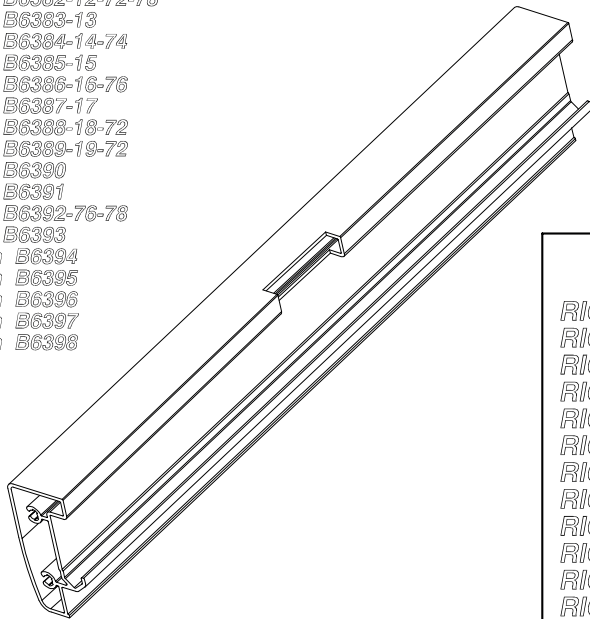

Prodotti Speciali - Produits Spéciaux - Special products - Productos Especiales - Sonderafertigungen - Maatwerk - Специальные Иродукты

MISURE LIMITE	Altezza max 200 cm.	Altezza min 50 cm.	Larghezza max 130 cm.	Larghezza min 50 cm.
MESURES LIMITES	Hauteur max 200 cm.	Hauteur min 50 cm.	Largeur max 130 cm.	Largeur min 50 cm.
LIMITS OF MEASUREMENTS	Height max 200 cm.	Height min 50 cm.	Width max 130 cm.	Width min 50 cm.
MEDIDAS LIMITE	Altura max 200 cm.	Altura min 50 cm.	Anchura max 130 cm.	Anchura min 50 cm.
GRENZMAßE	Höhe max 200 cm.	Höhe min 50 cm.	Breite max 130 cm.	Breite min 50 cm.
EXTREME MATEN	Hoogte max 200 cm.	Hoogte min 50 cm.	Breedte max 130 cm.	Breedte min 50 cm.
ПРЕДЕЛЬНЫЕ РАЗМЕРЫ:	Макс. высота 200 см	Мин. высота 50 см	Макс. ширина 130 см	Мин. ширина 50 см

	I								
	II								
	III								

- RIC2606 /DX --> 603mm B6382-12-72-78*
- RIC2607 /DX --> 623mm B6383-13*
- RIC2608 /DX --> 663mm B6384-14-74*
- RIC2609 /DX --> 703mm B6385-15*
- RIC2610 /DX --> 723mm B6386-16-76*
- RIC2611 /DX --> 763mm B6387-17*
- RIC2612 /DX --> 803mm B6388-18-72*
- RIC2613 /DX --> 823mm B6389-19-72*
- RIC2614 /DX --> 863mm B6390*
- RIC2615 /DX --> 903mm B6391*
- RIC2616 /DX --> 923mm B6392-76-78*
- RIC2617 /DX --> 963mm B6393*
- RIC2618 /DX --> 1003mm B6394*
- RIC2619 /DX --> 1023mm B6395*
- RIC2620 /DX --> 1063mm B6396*
- RIC2621 /DX --> 1103mm B6397*
- RIC2622 /DX --> 1123mm B6398*

- RIC2623 --> 301mm B6382-12-72-78*
- RIC2624 --> 311mm B6383-13*
- RIC2625 --> 331mm B6384-14-74*
- RIC2626 --> 351mm B6385-15*
- RIC2627 --> 361mm B6386-16-76*
- RIC2628 --> 381mm B6387-17*
- RIC2629 --> 401mm B6388-18-72*
- RIC2630 --> 411mm B6389-19-72*
- RIC2631 --> 431mm B6390*
- RIC2632 --> 451mm B6391*
- RIC2633 --> 459mm B6392*
- RIC2634 --> 481mm B6393-94*
- RIC2635 --> 509mm B6395*
- RIC2636 --> 514mm B6396-97-98*