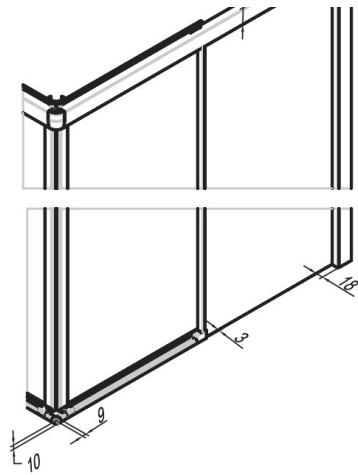

Angolo a quattro ante

Paroi de douche d'angle

Corner shower enclosure

Mampara de ducha angula

2-tlg. Eckeinstieg

Hoekinstap

Четырехстворчатая угловая конструкция

Z [cm]	Cod.	A [cm]	B [cm]	B1 [cm]	C [cm]	D [cm]	 [dm ³]	 [kg]	 [n°]
67-69	B6312	32-34	32,5	//	36	//	170	27	1
69-71	B6313	33-35	33,5	//	37	//	176	28	1
73-75	B6314	35-37	35,5	//	40	//	184	30	1
77-79	B6315	37-39	37,5	//	43	//	197	31	1
79-81	B6316	38-40	38,5	//	44	//	202	33	1
83-85	B6317	40-42	40,5	//	47	//	209	34	1
87-89	B6318	42-44	42,5	//	50	//	218	36	1
89-91	B6319	43-45	43,5	//	51	//	223	37	1

Prodotti Speciali - Produits Spéciaux - Special products - Productos Especiales - Sonderafertigungen - Maatwerk - Специальные Иродукты

MISURE LIMITE	Altezza max 200 cm.	Altezza min 50 cm.	Larghezza max 130 cm.	Larghezza min 50 cm.
MESURES LIMITES	Hauteur max 200 cm.	Hauteur min 50 cm.	Largeur max 130 cm.	Largeur min 50 cm.
LIMITS OF MEASUREMENTS	Height max 200 cm.	Height min 50 cm.	Width max 130 cm.	Width min 50 cm.
MEDIDAS LIMITE	Altura max 200 cm.	Altura min 50 cm.	Anchura max 130 cm.	Anchura min 50 cm.
GRENZMAßE	Höhe max 200 cm.	Höhe min 50 cm.	Breite max 130 cm.	Breite min 50 cm.
EXTREME MATEN	Hoogte max 200 cm.	Hoogte min 50 cm.	Breedte max 130 cm.	Breedte min 50 cm.
ПРЕДЕЛЬНЫЕ РАЗМЕРЫ:	Макс. высота 200 см	Мин. высота 50 см	Макс. ширина 130 см	Мин. ширина 50 см

	I								
	II								
	III								

- RIC2606 /DX --> 603mm B6382-12-72-78*
- RIC2607 /DX --> 623mm B6383-13*
- RIC2608 /DX --> 663mm B6384-14-74*
- RIC2609 /DX --> 703mm B6385-15*
- RIC2610 /DX --> 723mm B6386-16-76*
- RIC2611 /DX --> 763mm B6387-17*
- RIC2612 /DX --> 803mm B6388-18-72*
- RIC2613 /DX --> 823mm B6389-19-72*
- RIC2614 /DX --> 863mm B6390*
- RIC2615 /DX --> 903mm B6391*
- RIC2616 /DX --> 923mm B6392-76-78*
- RIC2617 /DX --> 963mm B6393*
- RIC2618 /DX --> 1003mm B6394*
- RIC2619 /DX --> 1023mm B6395*
- RIC2620 /DX --> 1063mm B6396*
- RIC2621 /DX --> 1103mm B6397*
- RIC2622 /DX --> 1123mm B6398*