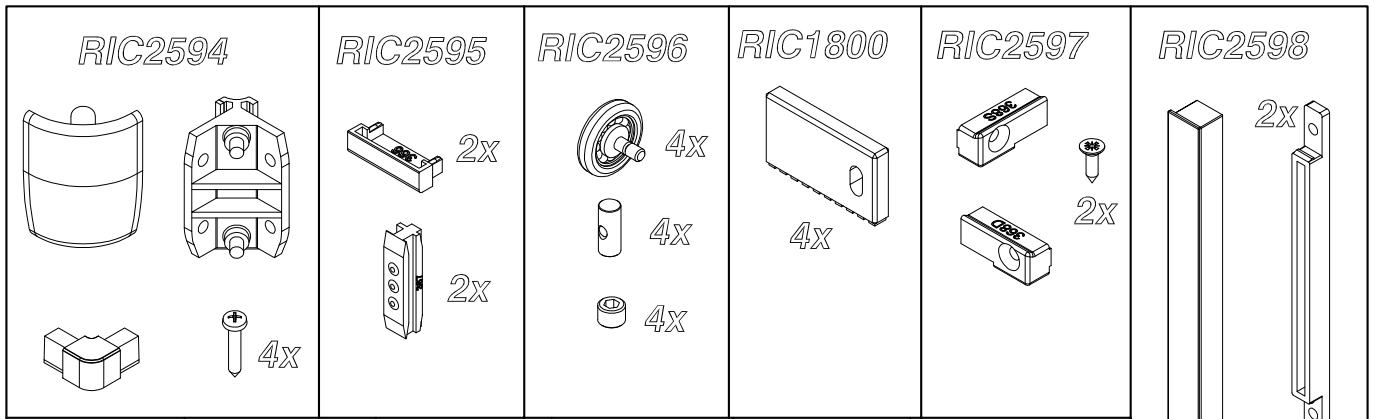

- *RIC2606 /DX --> 603mm B6382-12-72-78*
- *RIC2607 /DX --> 623mm B6383-13*
- *RIC2608 /DX --> 663mm B6384-14-74*
- *RIC2609 /DX --> 703mm B6385-15*
- *RIC2610 /DX --> 723mm B6386-16-76*
- *RIC2611 /DX --> 763mm B6387-17*
- *RIC2612 /DX --> 803mm B6388-18-72*
- *RIC2613 /DX --> 823mm B6389-19-72*
- *RIC2614 /DX --> 863mm B6390*
- *RIC2615 /DX --> 903mm B6391*
- *RIC2616 /DX --> 923mm B6392-76-78*
- *RIC2617 /DX --> 963mm B6393*
- *RIC2618 /DX --> 1003mm B6394*
- *RIC2619 /DX --> 1023mm B6395*
- *RIC2620 /DX --> 1063mm B6396*
- *RIC2621 /DX --> 1103mm B6397*
- *RIC2622 /DX --> 1123mm B6398*

- *RIC2623 --> 301mm B6382-12-72-78*
- *RIC2624 --> 311mm B6383-13*
- *RIC2625 --> 331mm B6384-14-74*
- *RIC2626 --> 351mm B6385-15*
- *RIC2627 --> 361mm B6386-16-76*
- *RIC2628 --> 381mm B6387-17*
- *RIC2629 --> 401mm B6388-18-72*
- *RIC2630 --> 411mm B6389-19-72*
- *RIC2631 --> 431mm B6390*
- *RIC2632 --> 451mm B6391*
- *RIC2633 --> 459mm B6392*
- *RIC2634 --> 481mm B6393-94*
- *RIC2635 --> 509mm B6395*
- *RIC2636 --> 514mm B6396-97-98*

- *RIC2606 /SX --> 603mm B6382-12-72-78*
- *RIC2607 /SX --> 623mm B6383-13*
- *RIC2608 /SX --> 663mm B6384-14-74*
- *RIC2609 /SX --> 703mm B6385-15*
- *RIC2610 /SX --> 723mm B6386-16-76*
- *RIC2611 /SX --> 763mm B6387-17*
- *RIC2612 /SX --> 803mm B6388-18-72*
- *RIC2613 /SX --> 823mm B6389-19-72*
- *RIC2614 /SX --> 863mm B6390*
- *RIC2615 /SX --> 903mm B6391*
- *RIC2616 /SX --> 923mm B6392-76-78*
- *RIC2617 /SX --> 963mm B6393*
- *RIC2618 /SX --> 1003mm B6394*
- *RIC2619 /SX --> 1023mm B6395*
- *RIC2620 /SX --> 1063mm B6396*
- *RIC2621 /SX --> 1103mm B6397*
- *RIC2622 /SX --> 1123mm B6398*