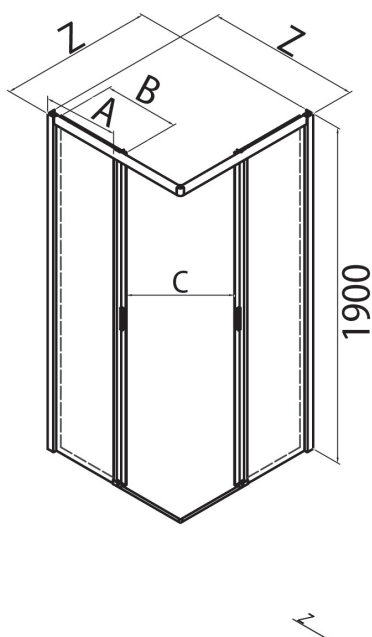

Angolo a quattro ante

Paroi de douche d'angle

Corner shower enclosure

Mampara de ducha angula

2-tlg. Eckeinstieg

Hoekinstap

Четырехстворчатая угловая конструкция

Z [cm]	Cod.	A [cm]	B [cm]	B1 [cm]	C [cm]	D [cm]	 [dm ³]	 [kg]	 [n°]
67-69	B6312	32-34	32,5	//	36	//	170	27	1
69-71	B6313	33-35	33,5	//	37	//	176	28	1
73-75	B6314	35-37	35,5	//	40	//	184	30	1
77-79	B6315	37-39	37,5	//	43	//	197	31	1
79-81	B6316	38-40	38,5	//	44	//	202	33	1
83-85	B6317	40-42	40,5	//	47	//	209	34	1
87-89	B6318	42-44	42,5	//	50	//	218	36	1
89-91	B6319	43-45	43,5	//	51	//	223	37	1

Prodotti Speciali - Produits Spéciaux - Special products - Productos Especiales - Sonderafertigungen - Maatwerk - Специальные Иродукты

MISURE LIMITE	Altezza max 200 cm.	Altezza min 50 cm.	Larghezza max 130 cm.	Larghezza min 50 cm.
MESURES LIMITES	Hauteur max 200 cm.	Hauteur min 50 cm.	Largeur max 130 cm.	Largeur min 50 cm.
LIMITS OF MEASUREMENTS	Height max 200 cm.	Height min 50 cm.	Width max 130 cm.	Width min 50 cm.
MEDIDAS LIMITE	Altura max 200 cm.	Altura min 50 cm.	Anchura max 130 cm.	Anchura min 50 cm.
GRENZMAßE	Höhe max 200 cm.	Höhe min 50 cm.	Breite max 130 cm.	Breite min 50 cm.
EXTREME MATEN	Hoogte max 200 cm.	Hoogte min 50 cm.	Breedte max 130 cm.	Breedte min 50 cm.
ПРЕДЕЛЬНЫЕ РАЗМЕРЫ:	Макс. высота 200 см	Мин. высота 50 см	Макс. ширина 130 см	Мин. ширина 50 см

	I								
	II								
	III								

- RIC2606 /DX --> 603mm B6382-12-72-78*
- RIC2607 /DX --> 623mm B6383-13*
- RIC2608 /DX --> 663mm B6384-14-74*
- RIC2609 /DX --> 703mm B6385-15*
- RIC2610 /DX --> 723mm B6386-16-76*
- RIC2611 /DX --> 763mm B6387-17*
- RIC2612 /DX --> 803mm B6388-18-72*
- RIC2613 /DX --> 823mm B6389-19-72*
- RIC2614 /DX --> 863mm B6390*
- RIC2615 /DX --> 903mm B6391*
- RIC2616 /DX --> 923mm B6392-76-78*
- RIC2617 /DX --> 963mm B6393*
- RIC2618 /DX --> 1003mm B6394*
- RIC2619 /DX --> 1023mm B6395*
- RIC2620 /DX --> 1063mm B6396*
- RIC2621 /DX --> 1103mm B6397*
- RIC2622 /DX --> 1123mm B6398*