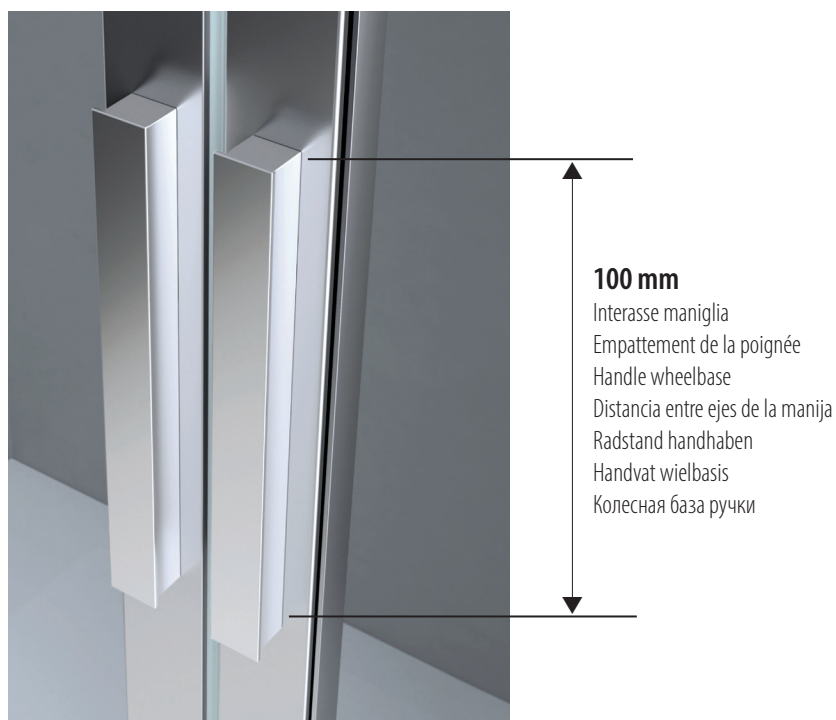

Mampara de ducha angular
con dos hojas fijas y dos correderas.

2-tlg. Eckeinstieg
mit zwei festen Wänden und zwei Schiebetüren.

Hoekinstap
met twee schuivende panelen en twee vaste panelen.

Четырехстворчатая угловая конструкция
центральное открытие при помощи раздвижных створок: две стационарные и две открывающиеся

Angolo a quattro ante

Paroi de douche d'angle

Corner shower enclosure

Mampara de ducha angula

2-tlg. Eckeinstieg

Hoekinstap

Четырехстворчатая угловая конструкция

Z [cm]	Cod.	A [cm]	B [cm]	B1 [cm]	C [cm]	D [cm]	 [dm ³]	 [kg]	 [n°]
67-69	B6312	32-34	32,5	//	36	//	170	27	1
69-71	B6313	33-35	33,5	//	37	//	176	28	1
73-75	B6314	35-37	35,5	//	40	//	184	30	1
77-79	B6315	37-39	37,5	//	43	//	197	31	1
79-81	B6316	38-40	38,5	//	44	//	202	33	1
83-85	B6317	40-42	40,5	//	47	//	209	34	1
87-89	B6318	42-44	42,5	//	50	//	218	36	1
89-91	B6319	43-45	43,5	//	51	//	223	37	1

Prodotti Speciali - Produits Spéciaux - Special products - Productos Especiales - Sonderafertigungen - Maatwerk - Специальные Иродукты

MISURE LIMITE	Altezza max 200 cm.	Altezza min 50 cm.	Larghezza max 130 cm.	Larghezza min 50 cm.
MESURES LIMITES	Hauteur max 200 cm.	Hauteur min 50 cm.	Largeur max 130 cm.	Largeur min 50 cm.
LIMITS OF MEASUREMENTS	Height max 200 cm.	Height min 50 cm.	Width max 130 cm.	Width min 50 cm.
MEDIDAS LIMITE	Altura max 200 cm.	Altura min 50 cm.	Anchura max 130 cm.	Anchura min 50 cm.
GRENZMAßE	Höhe max 200 cm.	Höhe min 50 cm.	Breite max 130 cm.	Breite min 50 cm.
EXTREME MATEN	Hoogte max 200 cm.	Hoogte min 50 cm.	Breedte max 130 cm.	Breedte min 50 cm.
ПРЕДЕЛЬНЫЕ РАЗМЕРЫ:	Макс. высота 200 см	Мин. высота 50 см	Макс. ширина 130 см	Мин. ширина 50 см