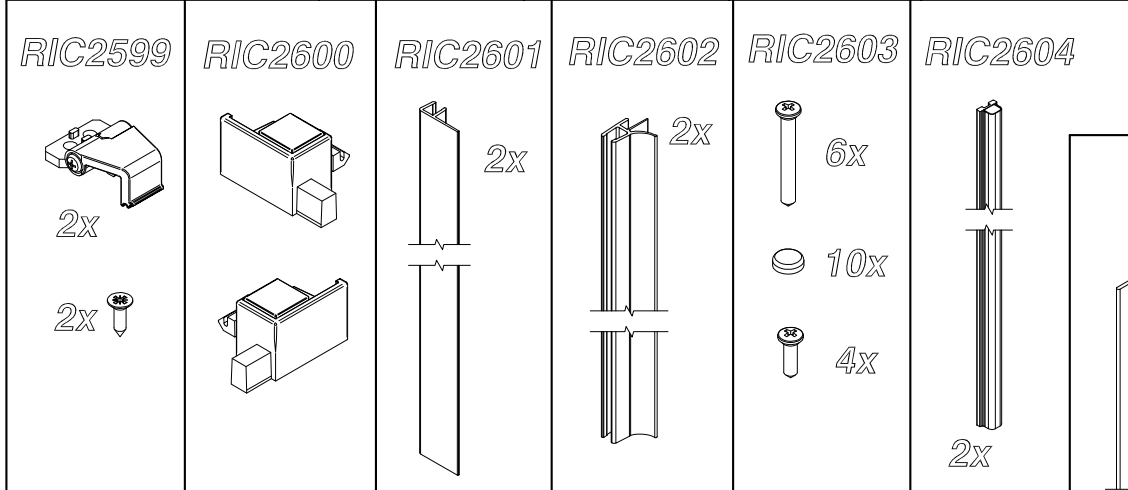

- *RIC2606 /DX --> 603mm B6382-12-72-78*
- *RIC2607 /DX --> 623mm B6383-13*
- *RIC2608 /DX --> 663mm B6384-14-74*
- *RIC2609 /DX --> 703mm B6385-15*
- *RIC2610 /DX --> 723mm B6386-16-76*
- *RIC2611 /DX --> 763mm B6387-17*
- *RIC2612 /DX --> 803mm B6388-18-72*
- *RIC2613 /DX --> 823mm B6389-19-72*
- *RIC2614 /DX --> 863mm B6390*
- *RIC2615 /DX --> 903mm B6391*
- *RIC2616 /DX --> 923mm B6392-76-78*
- *RIC2617 /DX --> 963mm B6393*
- *RIC2618 /DX --> 1003mm B6394*
- *RIC2619 /DX --> 1023mm B6395*
- *RIC2620 /DX --> 1063mm B6396*
- *RIC2621 /DX --> 1103mm B6397*
- *RIC2622 /DX --> 1123mm B6398*

- *RIC2623 --> 301mm B6382-12-72-78*
- *RIC2624 --> 311mm B6383-13*
- *RIC2625 --> 331mm B6384-14-74*
- *RIC2626 --> 351mm B6385-15*
- *RIC2627 --> 361mm B6386-16-76*
- *RIC2628 --> 381mm B6387-17*
- *RIC2629 --> 401mm B6388-18-72*
- *RIC2630 --> 411mm B6389-19-72*
- *RIC2631 --> 431mm B6390*
- *RIC2632 --> 451mm B6391*
- *RIC2633 --> 459mm B6392*
- *RIC2634 --> 481mm B6393-94*
- *RIC2635 --> 509mm B6395*
- *RIC2636 --> 514mm B6396-97-98*

- *RIC2606 /SX --> 603mm B6382-12-72-78*
- *RIC2607 /SX --> 623mm B6383-13*
- *RIC2608 /SX --> 663mm B6384-14-74*
- *RIC2609 /SX --> 703mm B6385-15*
- *RIC2610 /SX --> 723mm B6386-16-76*
- *RIC2611 /SX --> 763mm B6387-17*
- *RIC2612 /SX --> 803mm B6388-18-72*
- *RIC2613 /SX --> 823mm B6389-19-72*
- *RIC2614 /SX --> 863mm B6390*
- *RIC2615 /SX --> 903mm B6391*
- *RIC2616 /SX --> 923mm B6392-76-78*
- *RIC2617 /SX --> 963mm B6393*
- *RIC2618 /SX --> 1003mm B6394*
- *RIC2619 /SX --> 1023mm B6395*
- *RIC2620 /SX --> 1063mm B6396*
- *RIC2621 /SX --> 1103mm B6397*
- *RIC2622 /SX --> 1123mm B6398*