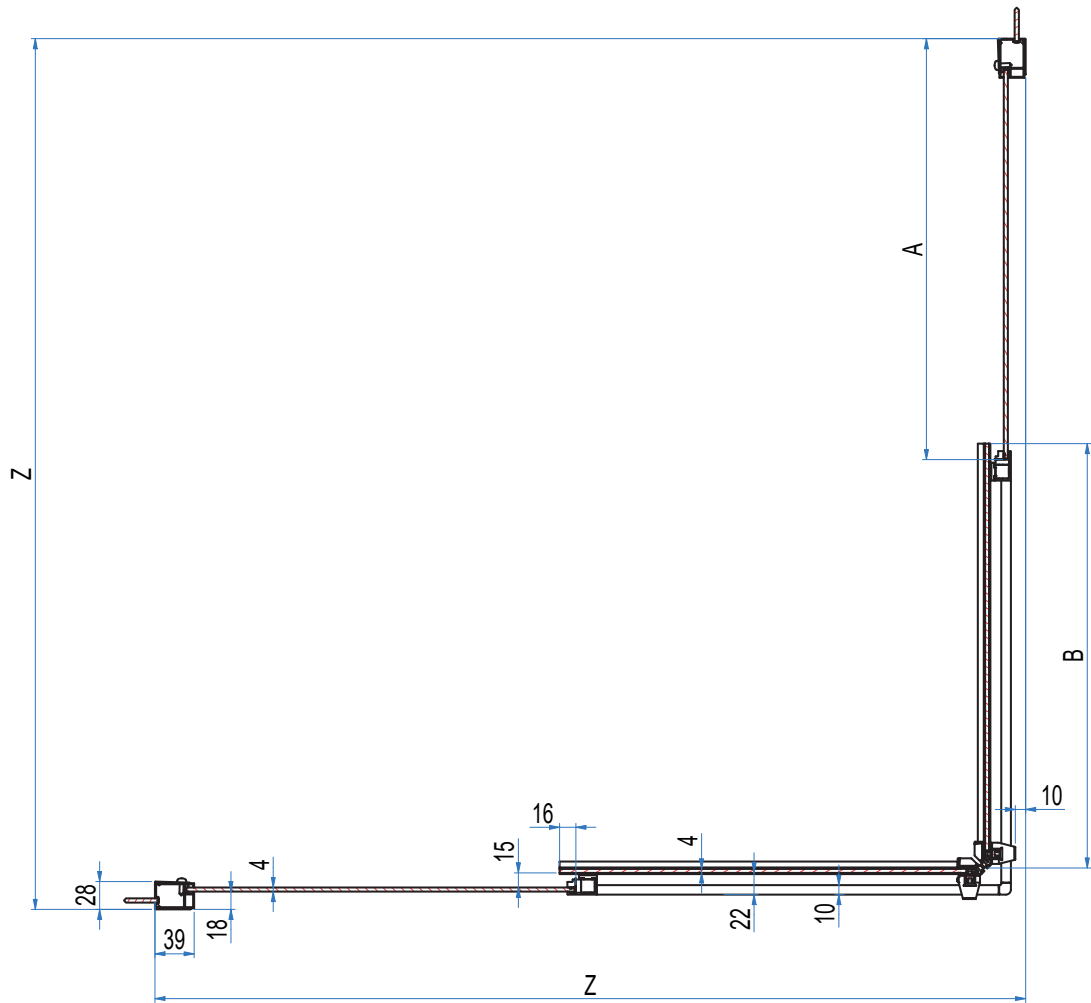

Mampara de ducha angular
con dos hojas fijas y dos correderas.

2-tlg. Eckeinstieg
mit zwei festen Wänden und zwei Schiebetüren.

Hoekinstap
met twee schuivende panelen en twee vaste panelen.

Четырехстворчатая угловая конструкция
центральное открытие при помощи раздвижных створок: две стационарные и две открывающиеся

Angolo a quattro ante

Paroi de douche d'angle

Corner shower enclosure

Mampara de ducha angula

2-tlg. Eckeinstieg

Hoekinstap

Четырехстворчатая угловая конструкция

Z [cm]	Cod.	A [cm]	B [cm]	B1 [cm]	C [cm]	D [cm]	 [dm ³]	 [kg]	 [n°]
67-69	B6312	32-34	32,5	//	36	//	170	27	1
69-71	B6313	33-35	33,5	//	37	//	176	28	1
73-75	B6314	35-37	35,5	//	40	//	184	30	1
77-79	B6315	37-39	37,5	//	43	//	197	31	1
79-81	B6316	38-40	38,5	//	44	//	202	33	1
83-85	B6317	40-42	40,5	//	47	//	209	34	1
87-89	B6318	42-44	42,5	//	50	//	218	36	1
89-91	B6319	43-45	43,5	//	51	//	223	37	1

Prodotti Speciali - Produits Spéciaux - Special products - Productos Especiales - Sonderafertigungen - Maatwerk - Специальные Иродукты

MISURE LIMITE	Altezza max 200 cm.	Altezza min 50 cm.	Larghezza max 130 cm.	Larghezza min 50 cm.
MESURES LIMITES	Hauteur max 200 cm.	Hauteur min 50 cm.	Largeur max 130 cm.	Largeur min 50 cm.
LIMITS OF MEASUREMENTS	Height max 200 cm.	Height min 50 cm.	Width max 130 cm.	Width min 50 cm.
MEDIDAS LIMITE	Altura max 200 cm.	Altura min 50 cm.	Anchura max 130 cm.	Anchura min 50 cm.
GRENZMAßE	Höhe max 200 cm.	Höhe min 50 cm.	Breite max 130 cm.	Breite min 50 cm.
EXTREME MATEN	Hoogte max 200 cm.	Hoogte min 50 cm.	Breedte max 130 cm.	Breedte min 50 cm.
ПРЕДЕЛЬНЫЕ РАЗМЕРЫ:	Макс. высота 200 см	Мин. высота 50 см	Макс. ширина 130 см	Мин. ширина 50 см