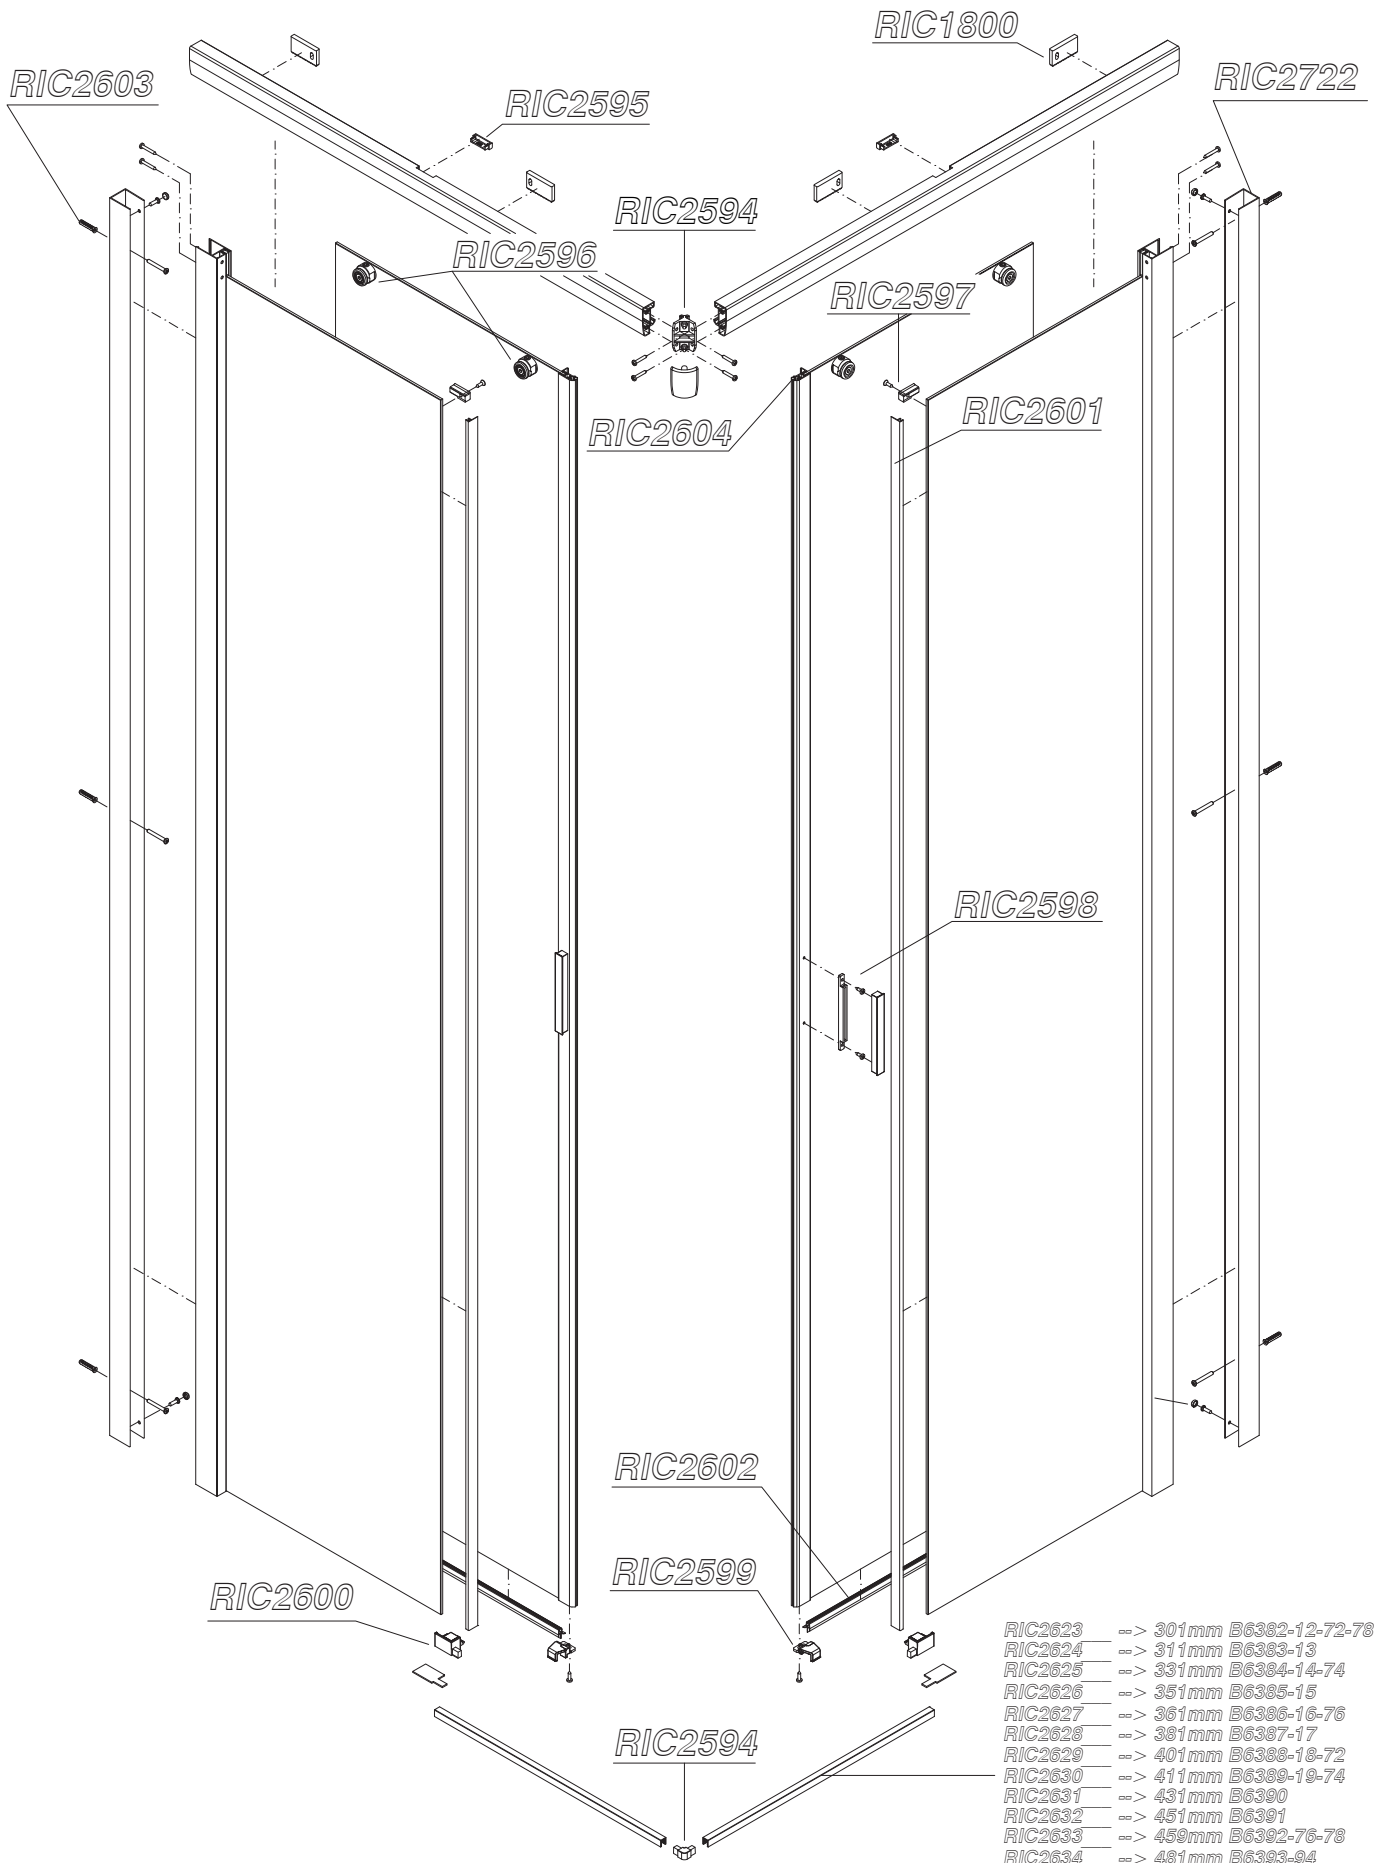

America quattro

Lato Angolo
apertura ad ante scorrevoli, una fissa e una apribile.

Accès d'angle à quatre panneaux, un côté
ouverture par deux panneaux coulissants sur deux panneaux fixes.

Corner shower enclosure (one side)
opening with sliding panels, two fixed and two can be opened.

MISURE LIMITE	Altezza max 200 cm.	Altezza min 50 cm.	Larghezza max 130 cm.	Larghezza min 50 cm.
MESURES LIMITES	Hauteur max 200 cm.	Hauteur min 50 cm.	Largeur max 130 cm.	Largeur min 50 cm.
LIMITS OF MEASUREMENTS	Height max 200 cm.	Height min 50 cm.	Width max 130 cm.	Width min 50 cm.
MEDIDAS LIMITE	Altura max 200 cm.	Altura min 50 cm.	Anchura max 130 cm.	Anchura min 50 cm.
GRENZMAßE	Höhe max 200 cm.	Höhe min 50 cm.	Breite max 130 cm.	Breite min 50 cm.
EXTREME MATEN	Hoogte max 200 cm.	Hoogte min 50 cm.	Breedte max 130 cm.	Breedte min 50 cm.
ПРЕДЕЛЬНЫЕ РАЗМЕРЫ:	Макс. высота 200 см	Мин. высота 50 см	Макс. ширина 130 см	Мин. ширина 50 см

	I								
	II								
	III								

N° 6 Ø6x30	N° 6 4.2x32		
N° 8 Ø3.9x25	N° 4 3.9x13	N° 2 3.9x13	N° 2 3.9x16

- RIC2606 /DX --> 603mm B6382-12-72-78
- RIC2607 /DX --> 623mm B6383-13
- RIC2608 /DX --> 663mm B6384-14-74
- RIC2609 /DX --> 703mm B6385-15
- RIC2610 /DX --> 723mm B6386-16-76
- RIC2611 /DX --> 763mm B6387-17
- RIC2612 /DX --> 803mm B6388-18-72
- RIC2613 /DX --> 823mm B6389-19-72
- RIC2614 /DX --> 863mm B6390
- RIC2615 /DX --> 903mm B6391
- RIC2616 /DX --> 923mm B6392-76-78
- RIC2617 /DX --> 963mm B6393
- RIC2618 /DX --> 1003mm B6394
- RIC2619 /DX --> 1023mm B6395
- RIC2620 /DX --> 1063mm B6396
- RIC2621 /DX --> 1103mm B6397
- RIC2622 /DX --> 1123mm B6398