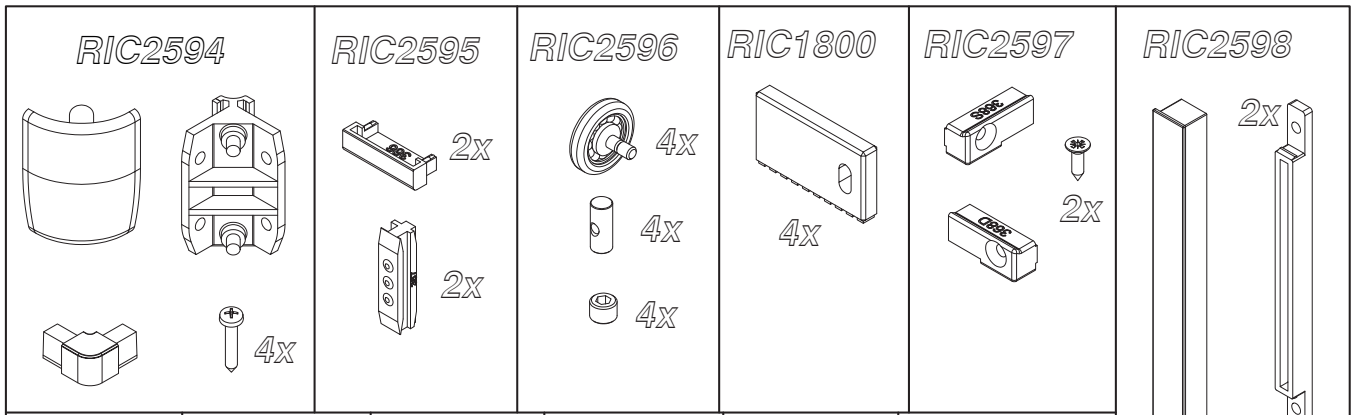

MISURE LIMITE	Altezza max 200 cm.	Altezza min 50 cm.	Larghezza max 130 cm.	Larghezza min 50 cm.
MESURES LIMITES	Hauteur max 200 cm.	Hauteur min 50 cm.	Largeur max 130 cm.	Largeur min 50 cm.
LIMITS OF MEASUREMENTS	Height max 200 cm.	Height min 50 cm.	Width max 130 cm.	Width min 50 cm.
MEDIDAS LIMITE	Altura max 200 cm.	Altura min 50 cm.	Anchura max 130 cm.	Anchura min 50 cm.
GRENZMAßE	Höhe max 200 cm.	Höhe min 50 cm.	Breite max 130 cm.	Breite min 50 cm.
EXTREME MATEN	Hoogte max 200 cm.	Hoogte min 50 cm.	Breedte max 130 cm.	Breedte min 50 cm.
ПРЕДЕЛЬНЫЕ РАЗМЕРЫ:	Макс. высота 200 см	Мин. высота 50 см	Макс. ширина 130 см	Мин. ширина 50 см

	I								
	II								
	III								

N° 6 Ø6x30	N° 6 4.2x32		
N° 8 Ø3.9x25	N° 4 3.9x13	N° 2 3.9x13	N° 2 3.9x16

- RIC2606 /DX --> 603mm B6382-12-72-78
- RIC2607 /DX --> 623mm B6383-13
- RIC2608 /DX --> 663mm B6384-14-74
- RIC2609 /DX --> 703mm B6385-15
- RIC2610 /DX --> 723mm B6386-16-76
- RIC2611 /DX --> 763mm B6387-17
- RIC2612 /DX --> 803mm B6388-18-72
- RIC2613 /DX --> 823mm B6389-19-72
- RIC2614 /DX --> 863mm B6390
- RIC2615 /DX --> 903mm B6391
- RIC2616 /DX --> 923mm B6392-76-78
- RIC2617 /DX --> 963mm B6393
- RIC2618 /DX --> 1003mm B6394
- RIC2619 /DX --> 1023mm B6395
- RIC2620 /DX --> 1063mm B6396
- RIC2621 /DX --> 1103mm B6397
- RIC2622 /DX --> 1123mm B6398