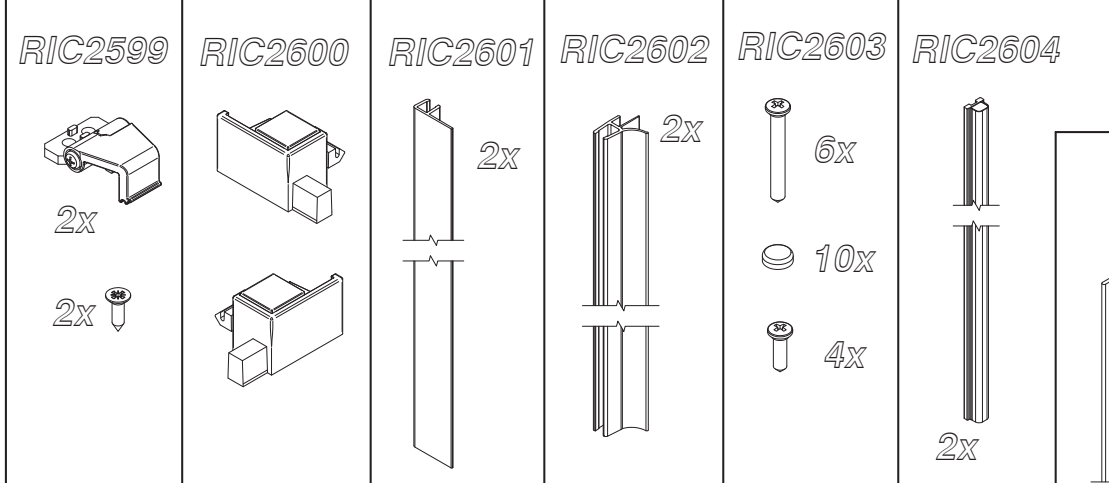

MISURE LIMITE	Altezza max 200 cm.	Altezza min 50 cm.	Larghezza max 130 cm.	Larghezza min 50 cm.
MESURES LIMITES	Hauteur max 200 cm.	Hauteur min 50 cm.	Largeur max 130 cm.	Largeur min 50 cm.
LIMITS OF MEASUREMENTS	Height max 200 cm.	Height min 50 cm.	Width max 130 cm.	Width min 50 cm.
MEDIDAS LIMITE	Altura max 200 cm.	Altura min 50 cm.	Anchura max 130 cm.	Anchura min 50 cm.
GRENZMAßE	Höhe max 200 cm.	Höhe min 50 cm.	Breite max 130 cm.	Breite min 50 cm.
EXTREME MATEN	Hoogte max 200 cm.	Hoogte min 50 cm.	Breedte max 130 cm.	Breedte min 50 cm.
ПРЕДЕЛЬНЫЕ РАЗМЕРЫ:	Макс. высота 200 см	Мин. высота 50 см	Макс. ширина 130 см	Мин. ширина 50 см

	I								
	II								
	III								

N° 6 Ø6x30	N° 6 4.2x32		
N° 8 Ø3.9x25	N° 4 3.9x13	N° 2 3.9x13	N° 2 3.9x16

- RIC2606 /DX --> 603mm B6382-12-72-78
- RIC2607 /DX --> 623mm B6383-13
- RIC2608 /DX --> 663mm B6384-14-74
- RIC2609 /DX --> 703mm B6385-15
- RIC2610 /DX --> 723mm B6386-16-76
- RIC2611 /DX --> 763mm B6387-17
- RIC2612 /DX --> 803mm B6388-18-72
- RIC2613 /DX --> 823mm B6389-19-72
- RIC2614 /DX --> 863mm B6390
- RIC2615 /DX --> 903mm B6391
- RIC2616 /DX --> 923mm B6392-76-78
- RIC2617 /DX --> 963mm B6393
- RIC2618 /DX --> 1003mm B6394
- RIC2619 /DX --> 1023mm B6395
- RIC2620 /DX --> 1063mm B6396
- RIC2621 /DX --> 1103mm B6397
- RIC2622 /DX --> 1123mm B6398