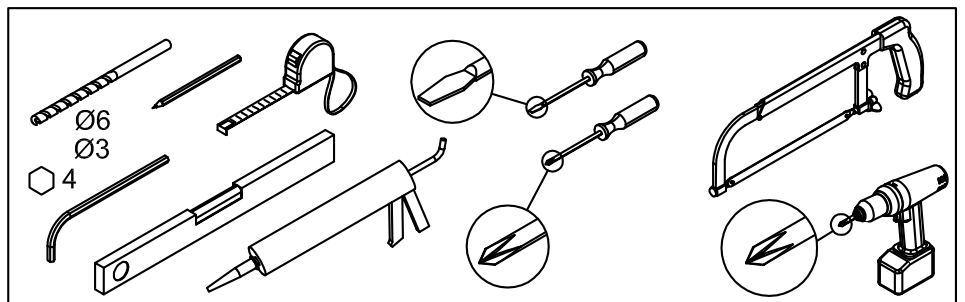

N° 6 Ø6x30	N° 6 4.2x32		
N° 8 Ø3.9x25	N° 4 3.9x13	N° 2 3.9x13	N° 2 3.9x16