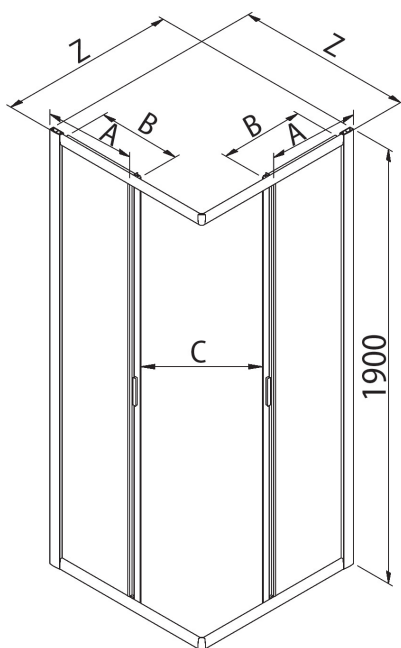

Lato Angolo

Accès d'angle à quatre panneaux (un côté)

Corner shower enclosure (one side)

Angular de dos hojas correderas (un lado)

2-tlg. Eckeinstieg (eine Seite)

Hoekinstap met vier panelen (een zijde)

Четырехстворчатая угловая конструкция (одна сторона)

Z [cm]	Cod.	A [cm]	B [cm]	B1 [cm]	C [cm]	 [dm ³]	 [kg]	 [n°]
67-71	B6482	33,9-37,9	31,7	//	36	118	19	1
73-77	B6484	36,9-40,9	34,7	//	40	122	20	1
77-81	B6485	38,9-42,9	36,7	//	43	128	21	1
83-87	B6487	41,9-45,9	39,7	//	47	137	22	1
87-91	B6488	43,9-47,9	41,7	//	50	140	23	1
93-97	B6490	47,1-51,1	44,9	//	54,5	145	24	1
97-101	B6491	48,9-52,9	46,7	//	57	151	25	1
103-107	B6493	52,1-56,1	49,9	//	61,5	155	26	1
107-111	B6494	53,9-57,9	51,7	//	64	160	27	1
117-121	B6497	58,9-62,9	56,7	//	71	168	28	1

MISURE LIMITE	Altezza max 200 cm.	Altezza min 50 cm.	Larghezza max 130 cm.	Larghezza min 50 cm.
MESURES LIMITES	Hauteur max 200 cm.	Hauteur min 50 cm.	Largeur max 130 cm.	Largeur min 50 cm.
LIMITS OF MEASUREMENTS	Height max 200 cm.	Height min 50 cm.	Width max 130 cm.	Width min 50 cm.
MEDIDAS LIMITE	Altura max 200 cm.	Altura min 50 cm.	Anchura max 130 cm.	Anchura min 50 cm.
GRENZMAßE	Höhe max 200 cm.	Höhe min 50 cm.	Breite max 130 cm.	Breite min 50 cm.
EXTREME MATEN	Hoogte max 200 cm.	Hoogte min 50 cm.	Breedte max 130 cm.	Breedte min 50 cm.
ПРЕДЕЛЬНЫЕ РАЗМЕРЫ:	Макс. высота 200 см	Мин. высота 50 см	Макс. ширина 130 см	Мин. ширина 50 см