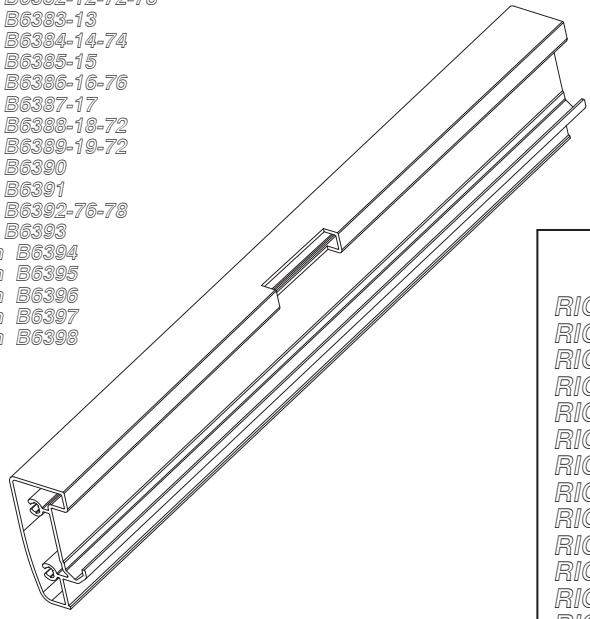

MISURE LIMITE	Altezza max 200 cm.	Altezza min 50 cm.	Larghezza max 130 cm.	Larghezza min 50 cm.
MESURES LIMITES	Hauteur max 200 cm.	Hauteur min 50 cm.	Largeur max 130 cm.	Largeur min 50 cm.
LIMITS OF MEASUREMENTS	Height max 200 cm.	Height min 50 cm.	Width max 130 cm.	Width min 50 cm.
MEDIDAS LIMITE	Altura max 200 cm.	Altura min 50 cm.	Anchura max 130 cm.	Anchura min 50 cm.
GRENZMAßE	Höhe max 200 cm.	Höhe min 50 cm.	Breite max 130 cm.	Breite min 50 cm.
EXTREME MATEN	Hoogte max 200 cm.	Hoogte min 50 cm.	Breedte max 130 cm.	Breedte min 50 cm.
ПРЕДЕЛЬНЫЕ РАЗМЕРЫ:	Макс. высота 200 см	Мин. высота 50 см	Макс. ширина 130 см	Мин. ширина 50 см

	I								
	II								
	III								

N° 6 Ø6x30	N° 6 4.2x32		
N° 8 Ø3.9x25	N° 4 3.9x13	N° 2 3.9x13	N° 2 3.9x16

- RIC2606 /DX --> 603mm B6382-12-72-78
- RIC2607 /DX --> 623mm B6383-13
- RIC2608 /DX --> 663mm B6384-14-74
- RIC2609 /DX --> 703mm B6385-15
- RIC2610 /DX --> 723mm B6386-16-76
- RIC2611 /DX --> 763mm B6387-17
- RIC2612 /DX --> 803mm B6388-18-72
- RIC2613 /DX --> 823mm B6389-19-72
- RIC2614 /DX --> 863mm B6390
- RIC2615 /DX --> 903mm B6391
- RIC2616 /DX --> 923mm B6392-76-78
- RIC2617 /DX --> 963mm B6393
- RIC2618 /DX --> 1003mm B6394
- RIC2619 /DX --> 1023mm B6395
- RIC2620 /DX --> 1063mm B6396
- RIC2621 /DX --> 1103mm B6397
- RIC2622 /DX --> 1123mm B6398

- RIC2606 /SX --> 603mm B6382-12-72-78
- RIC2607 /SX --> 623mm B6383-13
- RIC2608 /SX --> 663mm B6384-14-74
- RIC2609 /SX --> 703mm B6385-15
- RIC2610 /SX --> 723mm B6386-16-76
- RIC2611 /SX --> 763mm B6387-17
- RIC2612 /SX --> 803mm B6388-18-72
- RIC2613 /SX --> 823mm B6389-19-74
- RIC2614 /SX --> 863mm B6390
- RIC2615 /SX --> 903mm B6391
- RIC2616 /SX --> 923mm B6392-76-78
- RIC2617 /SX --> 963mm B6393
- RIC2618 /SX --> 1003mm B6394
- RIC2619 /SX --> 1023mm B6395
- RIC2620 /SX --> 1063mm B6396
- RIC2621 /SX --> 1103mm B6397
- RIC2622 /SX --> 1123mm B6398