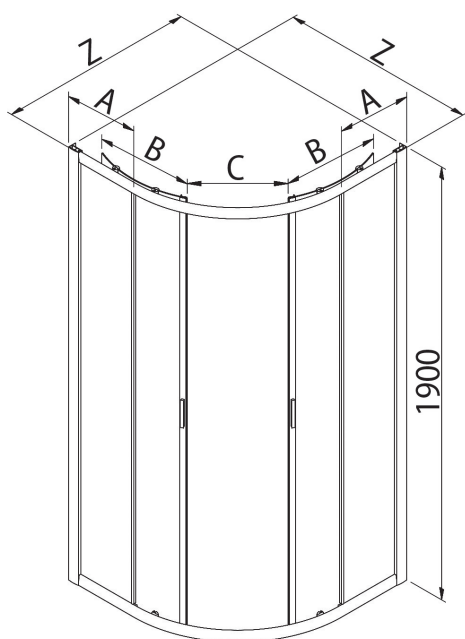

H 190 cm. - V 4 mm.

## Tondo scorrevole quattro ante

Paroi de douche ¼ de rond à quatre panneaux

Round enclosure with four panels

Semicircular con cuatro paneles

4-tlg. Runddusche mit zentraler Öffnung

Kwartronde met vier panelen

Круглая конструкция с раздвижной четырехстворчатой дверью

Z [cm]	Cod.	A [cm]	B [cm]	C [cm]	 [dm³]	 [kg]	 [n°]
71,5-75,5	B6470	33,9-37,9	28,3	41	42-44	31	1
76-80	B6473	21,5-25,5	41,3	36	43-45	33	1
86-90	B6471	31,5-35,5	41,3	51,5	48-50	37	1

Prodotti Speciali - Produits Spéciaux - Special products - Productos Especiales - Sonderaufertigungen - Maatwerk - Специальные Иродукты

MISURE LIMITE	Altezza max 190 cm.	//	//	//
MESURES LIMITES	Hauteur 190 200 cm.	//	//	//
LIMITS OF MEASUREMENTS	Height max 190 cm.	//	//	//
MEDIDAS LIMITE	Altura max 190 cm.	//	//	//
GRENZMAßE	Höhe max 190 cm.	//	//	//
EXTREME MATEN	Hoogte max 190 cm.	//	//	//
ПРЕДЕЛЬНЫЕ РАЗМЕРЫ:	Макс. высота 190 см	//	//	//