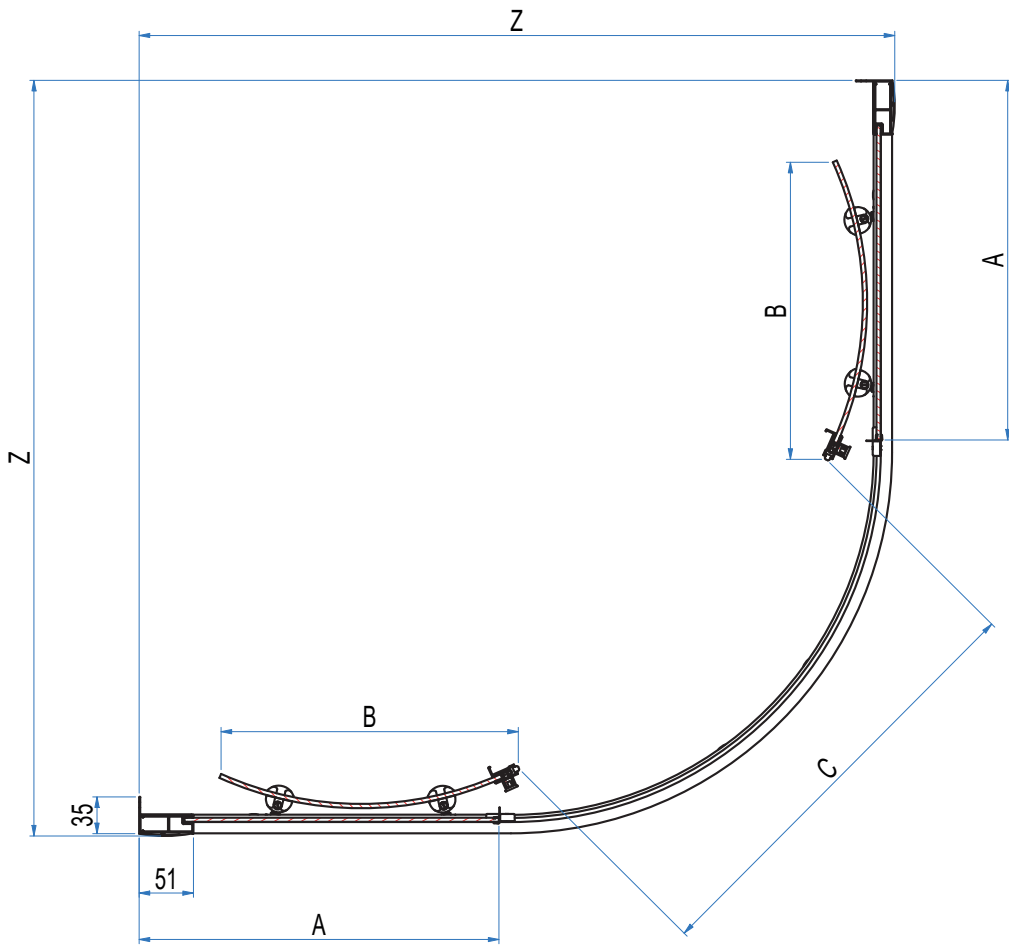

## Tondo scorrevole quattro ante

Paroi de douche ¼ de rond à quatre panneaux

Round enclosure with four panels

Semicircular con cuatro paneles

4-tlg. Runddusche mit zentraler Öffnung

Kwartronde met vier panelen

Круглая конструкция с раздвижной четырехстворчатой дверью

Z [cm]	Cod.	A [cm]	B [cm]	C [cm]	 [dm³]	 [kg]	 [n°]
71,5-75,5	B6470	33,9-37,9	28,3	41	42-44	31	1
76-80	B6473	21,5-25,5	41,3	36	43-45	33	1
86-90	B6471	31,5-35,5	41,3	51,5	48-50	37	1

Prodotti Speciali - Produits Spéciaux - Special products - Productos Especiales - Sonderaufertigungen - Maatwerk - Специальные Иродукты

MISURE LIMITE	Altezza max 190 cm.	//	//	//
MESURES LIMITES	Hauteur 190 200 cm.	//	//	//
LIMITS OF MEASUREMENTS	Height max 190 cm.	//	//	//
MEDIDAS LIMITE	Altura max 190 cm.	//	//	//
GRENZMAßE	Höhe max 190 cm.	//	//	//
EXTREME MATEN	Hoogte max 190 cm.	//	//	//
ПРЕДЕЛЬНЫЕ РАЗМЕРЫ:	Макс. высота 190 см	//	//	//