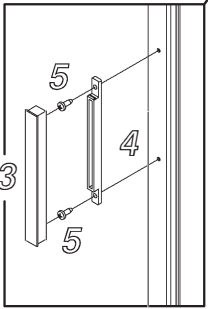

10	11	9	5	12	7	14	15
N° 6	N° 6	N° 8	N° 4	N° 4	N° 8	N° 4	N° 4
	∅ 4,2 X 32	∅ 3,5 X 38	∅ 3,5 X 13	∅ 3,9 X 13	∅ 2,9 X 9,5	∅ 3,5 X 16	∅ 3,9 X 13