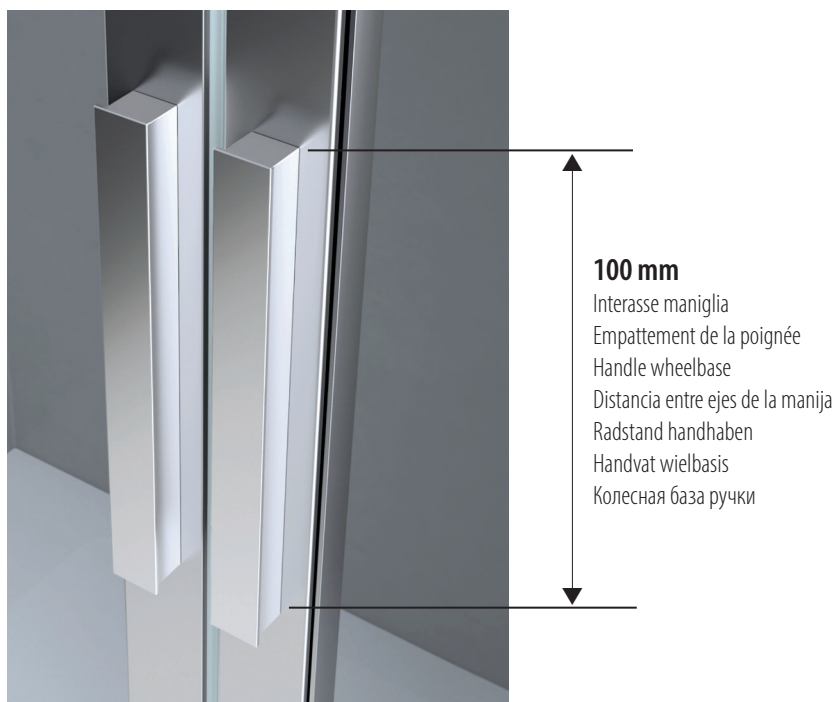

Tondo scorrevole quattro ante

Paroi de douche ¼ de rond à quatre panneaux

Round enclosure with four panels

Semicircular con cuatro paneles

4-tlg. Runddusche mit zentraler Öffnung

Kwartronde met vier panelen

Круглая конструкция с раздвижной четырехстворчатой дверью

Z [cm]	Cod.	A [cm]	B [cm]	C [cm]	 [dm³]	 [kg]	 [n°]
71,5-75,5	B6470	33,9-37,9	28,3	41	42-44	31	1
76-80	B6473	21,5-25,5	41,3	36	43-45	33	1
86-90	B6471	31,5-35,5	41,3	51,5	48-50	37	1