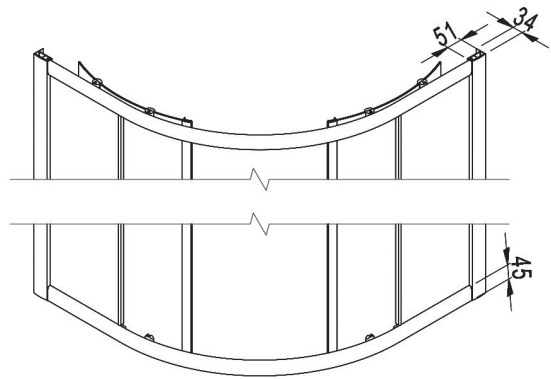

## Tondo scorrevole quattro ante

Paroi de douche ¼ de rond à quatre panneaux

Round enclosure with four panels

Semicircular con cuatro paneles

4-tlg. Runddusche mit zentraler Öffnung

Kwartronde met vier panelen

Круглая конструкция с раздвижной четырехстворчатой дверью

Z [cm]	Cod.	A [cm]	B [cm]	C [cm]	 [dm³]	 [kg]	 [n°]
71,5-75,5	B6470	33,9-37,9	28,3	41	42-44	31	1
76-80	B6473	21,5-25,5	41,3	36	43-45	33	1
86-90	B6471	31,5-35,5	41,3	51,5	48-50	37	1