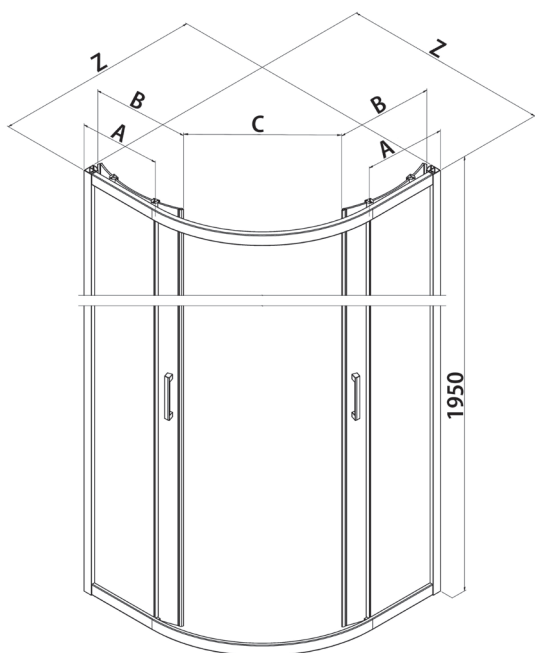

Tondo scorrevole quattro ante

Paroi de douche ¼ de rond à quatre panneaux

Round enclosure with four panels

Semicircular con cuatro paneles

4-tlg. Runddusche mit zentraler Öffnung

Kwartronde met vier panelen

Круглая конструкция с раздвижной четырехстворчатой дверью

Z [cm]	Cod.	A [cm]	B [cm]	C [cm]	 [dm ³]	 [kg]	 [n°]
77-79	B0953	23,1-25,1	40	38	238	48	2
87-89	B0952	33,1-35,1	40	51	273	54	2
97-99	B0954	43,1-45,1	40	51	330	61	2

MISURE LIMITE	Altezza max 200 cm.	//	//	//
MESURES LIMITES	Hauteur max 200 cm.	//	//	//
LIMITS OF MEASUREMENTS	Height max 200 cm.	//	//	//
MEDIDAS LIMITE	Altura max 200 cm.	//	//	//
GRENZMAßE	Höhe max 200 cm.	//	//	//
EXTREME MATEN	Hoogte max 200 cm.	//	//	//
ПРЕДЕЛЬНЫЕ РАЗМЕРЫ:	Макс. высота 200 см	//	//	//