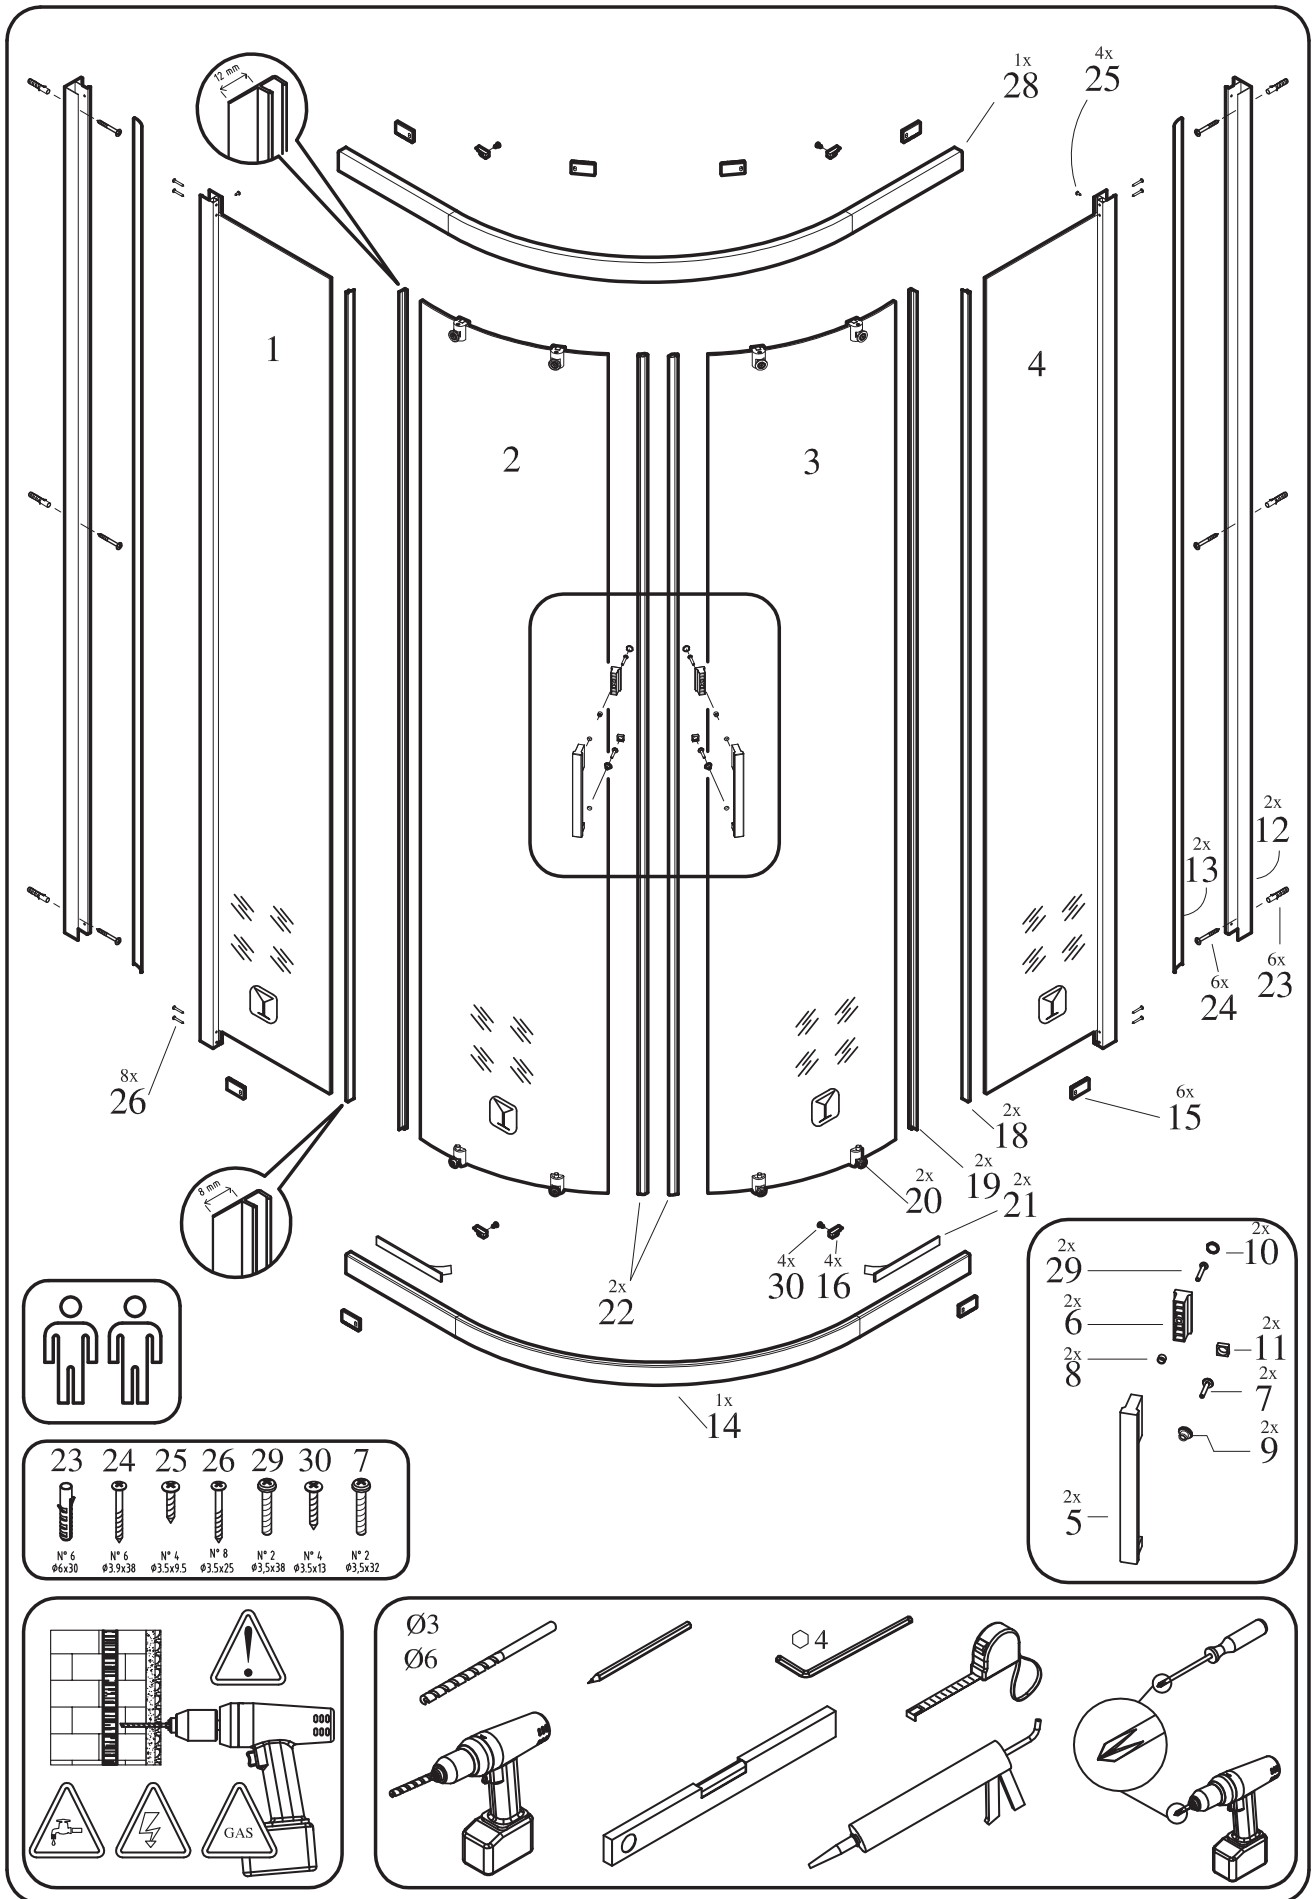

Круглая конструкция с раздвижной четырехстворчатой дверью

Z [cm]	Cod.	A [cm]	B [cm]	C [cm]	 [dm ³]	 [kg]	 [n°]
77-79	B0953	23,1-25,1	40	38	238	48	2
87-89	B0952	33,1-35,1	40	51	273	54	2
97-99	B0954	43,1-45,1	40	51	330	61	2

	I								
	II								
	III								

- | | | | | | | |
|---------------|-----------------|------------------|-----------------|-----------------|-----------------|-----------------|
| 23 | 24 | 25 | 26 | 29 | 30 | 7 |
| | | | | | | |
| N° 6
Ø6x30 | N° 6
Ø3.9x38 | N° 4
Ø3.5x9.5 | N° 8
Ø3.5x25 | N° 2
Ø3.5x38 | N° 4
Ø3.5x13 | N° 2
Ø3.5x32 |