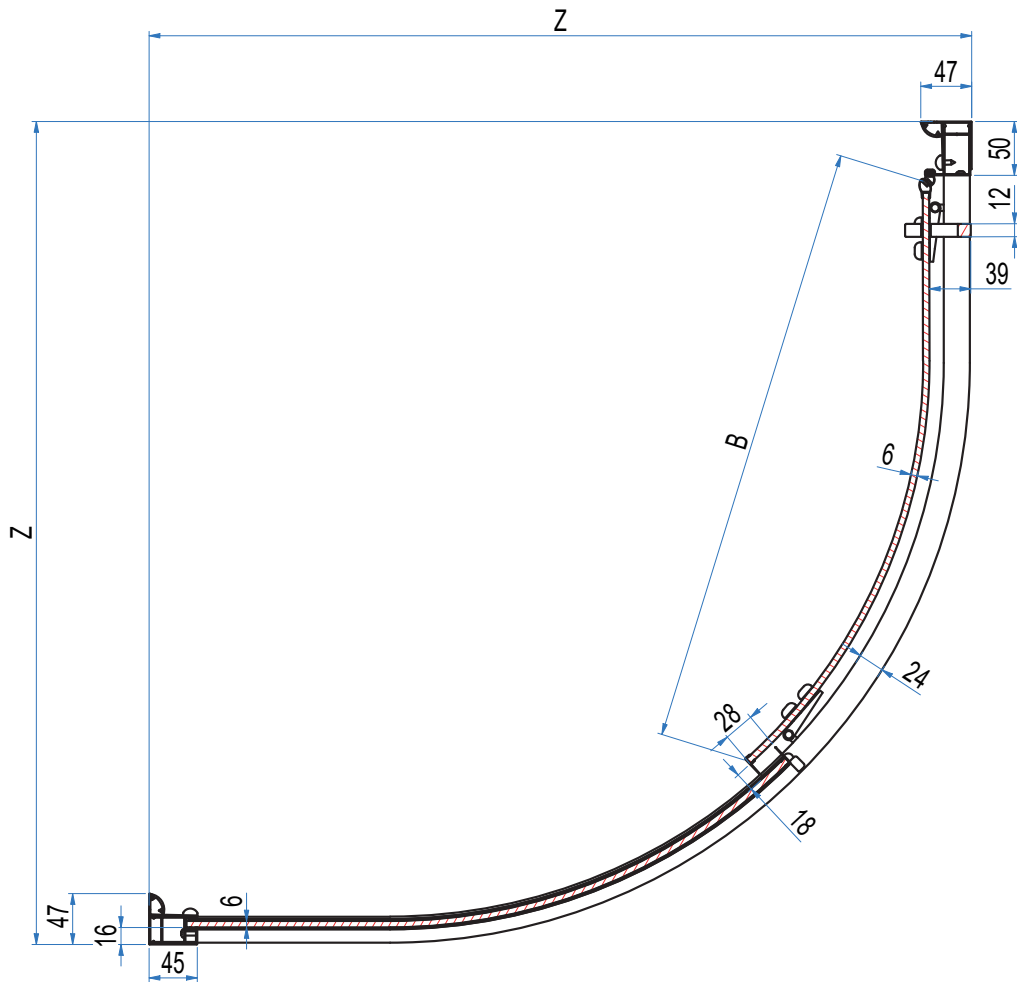

5

H 200 cm. - V 6 mm.

**320 mm**

Interasse maniglia

Empattement de la poignée

Handle wheelbase

Distancia entre ejes de la manija

Radstand handhaben

Handvat wielbasis

Колесная база ручки

<b>13</b>	<b>14</b>	<b>16</b>	<b>18</b>	<b>21</b>
N° 6 Ø 6 x 30	N° 6 Ø 3.9 x 38	N° 4 Ø 3.9 x 13	N° 8 Ø 3.9 x 38	N° 2 Ø 2.9 x 9.5

**RIC1741**

2x 4x 8x

2x 2x

(dx) (sx)

**RIC627**

**RIC1626**  
(2x)

12 mm

**RIC1266**  
(2x)

8 mm

**RIC1712**

**RIC627**  
2x

**RIC1766**  
1x

**RIC1727**  
2x

**RIC1726**  
1x

**RIC1742**