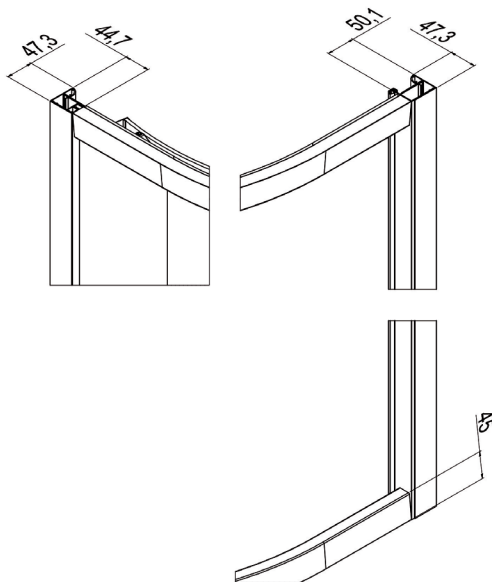

**320 mm**

Interasse maniglia

Empattement de la poignée

Handle wheelbase

Distancia entre ejes de la manija

Radstand handhaben

Handvat wielbasis

Колесная база ручки

<b>13</b>	<b>14</b>	<b>16</b>	<b>18</b>	<b>21</b>
N° 6 Ø 6 x 30	N° 6 Ø 3.9 x 38	N° 4 Ø 3.9 x 13	N° 8 Ø 3.9 x 38	N° 2 Ø 2.9 x 9.5

**RIC1741**

2x 4x 8x

2x 2x

(dx) (sx)

**RIC627**

**RIC1626**  
(2x)

12 mm