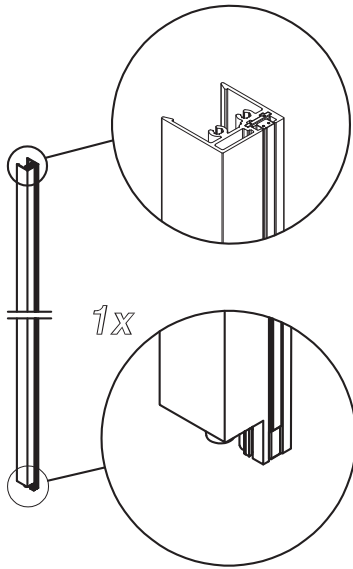

RIC3104---/SX