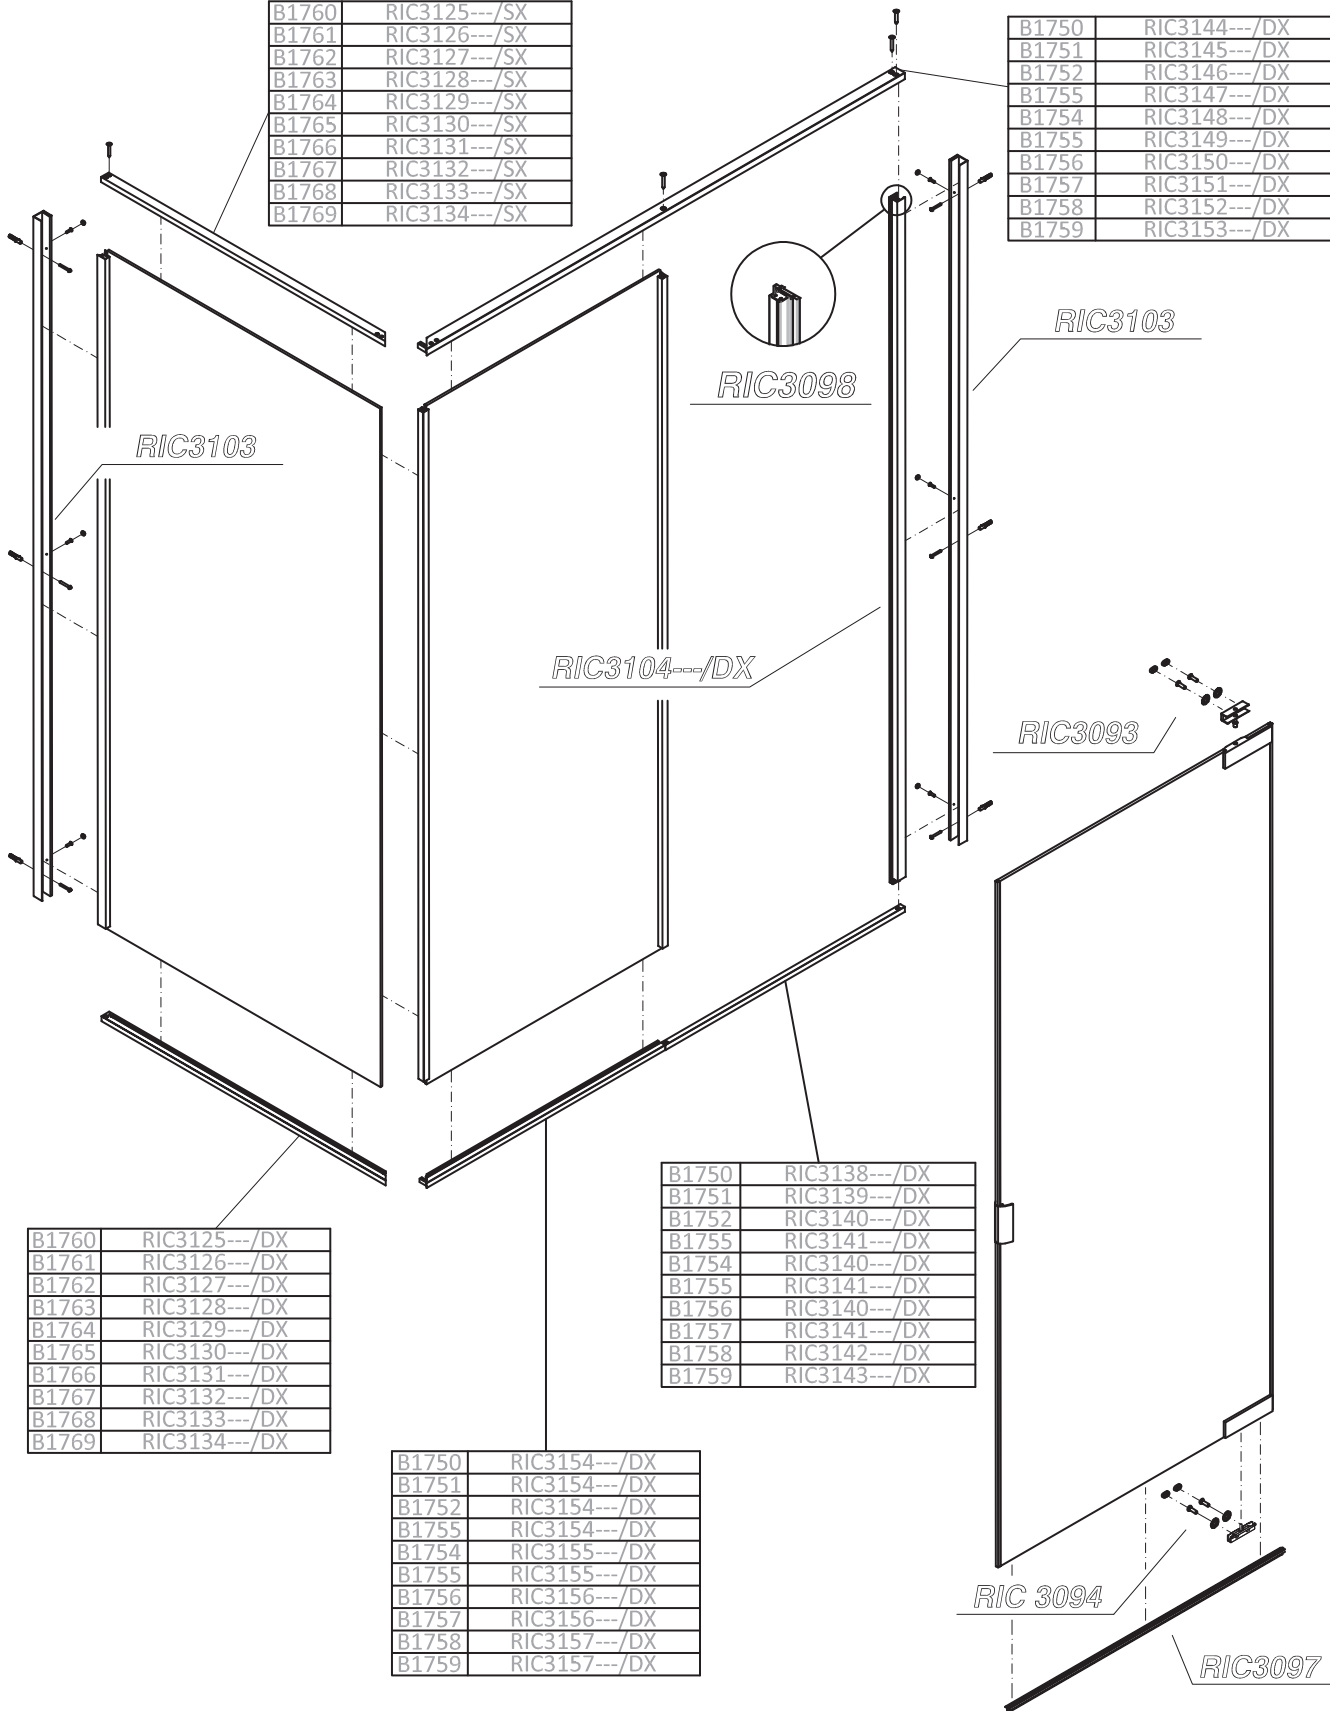

B1760	RIC3125---/SX
B1761	RIC3126---/SX
B1762	RIC3127---/SX
B1763	RIC3128---/SX
B1764	RIC3129---/SX
B1765	RIC3130---/SX
B1766	RIC3131---/SX
B1767	RIC3132---/SX
B1768	RIC3133---/SX
B1769	RIC3134---/SX

B1750	RIC3144---/DX
B1751	RIC3145---/DX
B1752	RIC3146---/DX
B1755	RIC3147---/DX
B1754	RIC3148---/DX
B1755	RIC3149---/DX
B1756	RIC3150---/DX
B1757	RIC3151---/DX
B1758	RIC3152---/DX
B1759	RIC3153---/DX