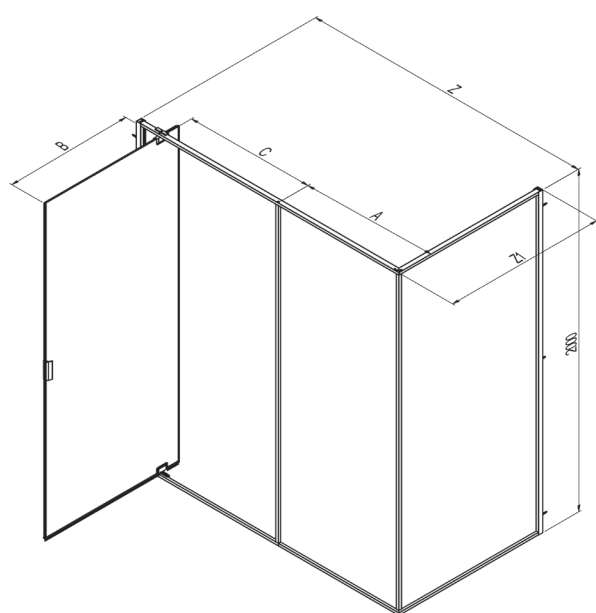

Porta battente pivotante con parete fissa in linea solo per angolo con parete fissa

Porte à un panneau pivotant et paroi fixe en ligne avec retour fixe dédié

Pivot door and fixed panel in line with dedicated fixed panel and dedicated fixed panel

Puerta con un panel abatible y panel fijo en linea y panel fijo dedicado

Drehtür mit Festwand in Linie mit festem Paneel

Vleugel deur met vaste wand in lijn met speciale vaste wand

Одностворчатая распашная дверь с Стационарная панель

Z [cm]	Cod.	A [cm]	B [cm]	C [cm]	 [dm³]	 [kg]	 [n°]
97-98	B1750	34	47	48	184	36	2
98-99	B1751	34	48	49	186	36	2
117-118	B1752	34	67	68	222	44	2
118-119	B1753	34	68	69	224	44	2
137-138	B1754	54	67	68	260	51	2
138-139	B1755	54	68	69	262	51	2
157-158	B1756	74	67	68	298	58	2
158-159	B1757	74	68	69	300	59	2
177-178	B1758	84	77	78	336	66	2
178-179	B1759	84	78	79	338	66	2