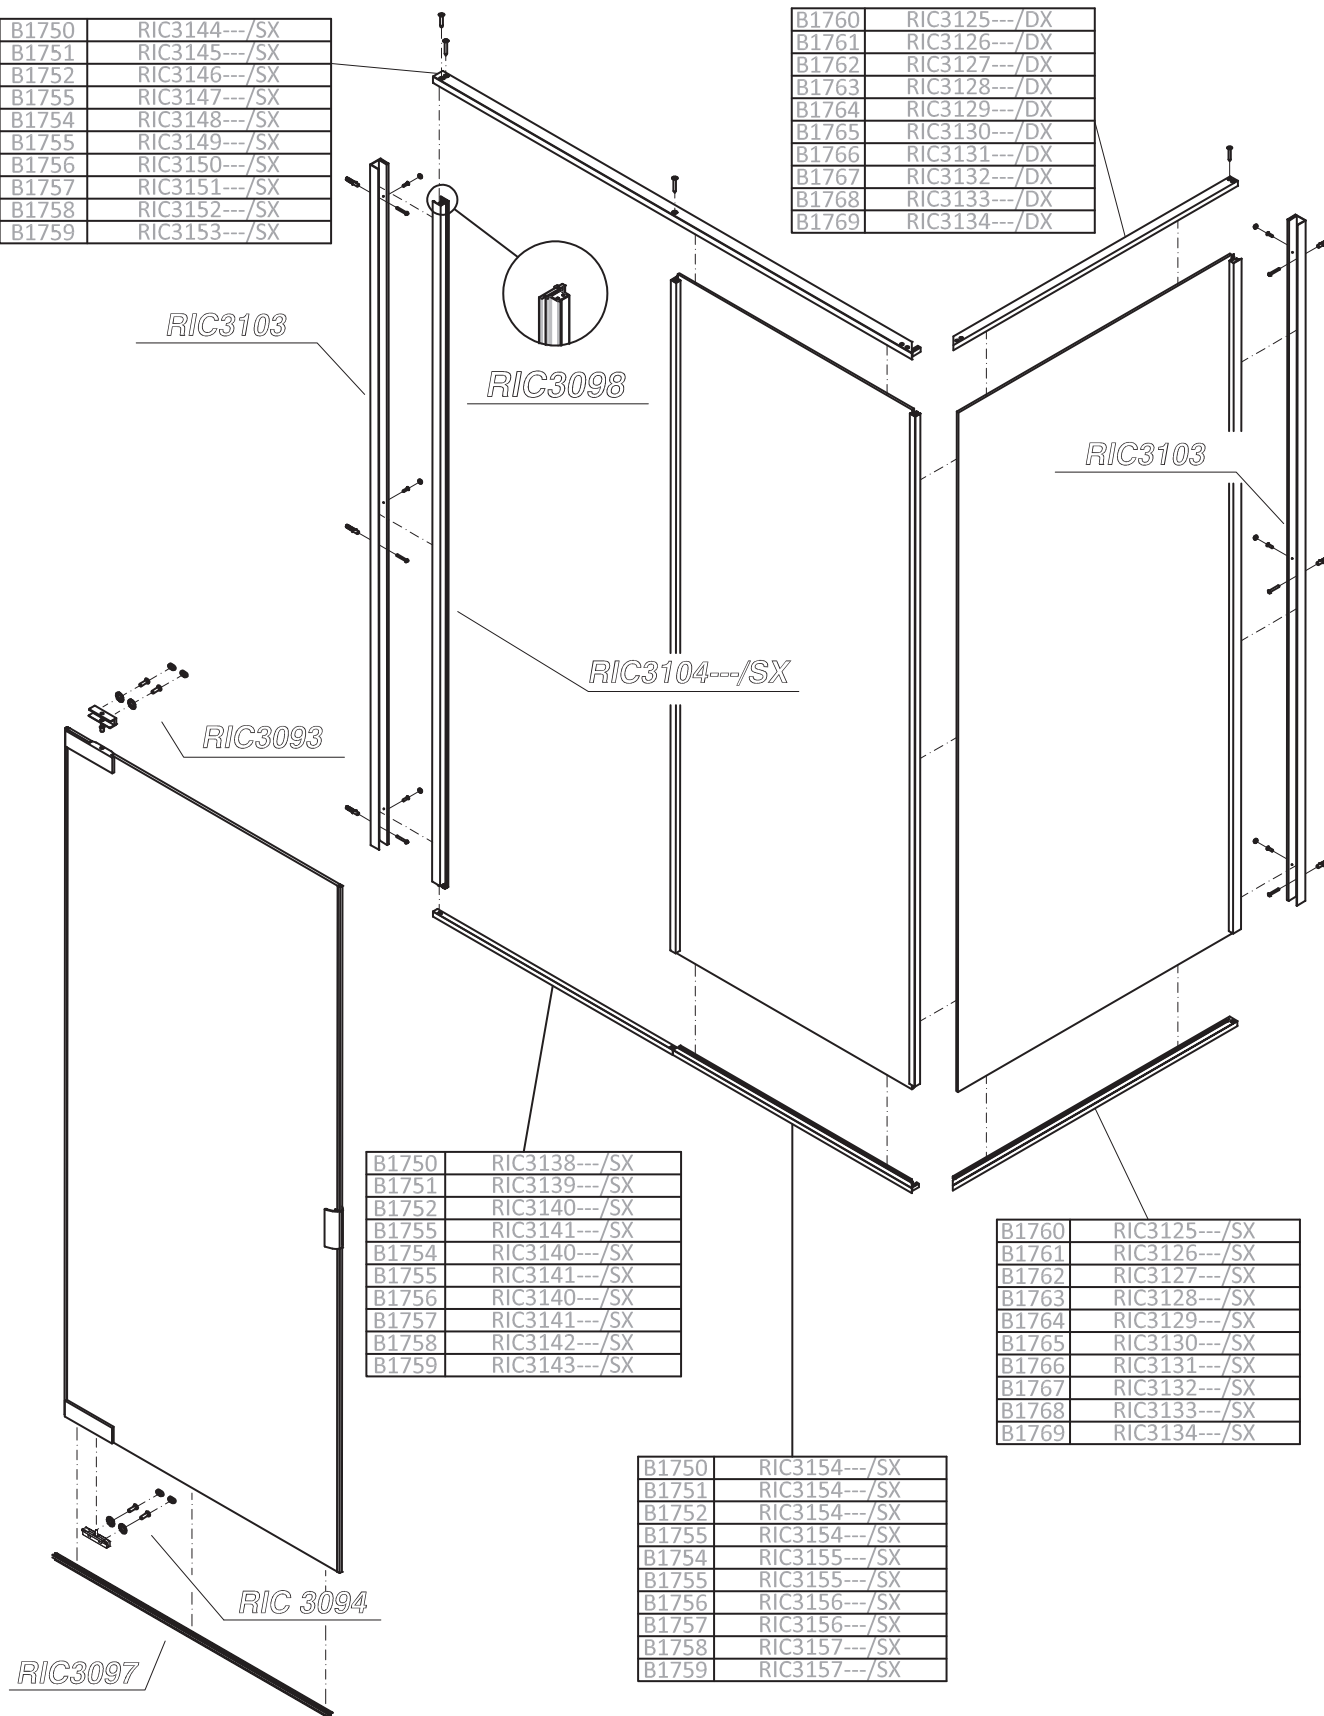

B1750	RIC3144---/SX
B1751	RIC3145---/SX
B1752	RIC3146---/SX
B1755	RIC3147---/SX
B1754	RIC3148---/SX
B1755	RIC3149---/SX
B1756	RIC3150---/SX
B1757	RIC3151---/SX
B1758	RIC3152---/SX
B1759	RIC3153---/SX

B1760	RIC3125---/DX
B1761	RIC3126---/DX
B1762	RIC3127---/DX
B1763	RIC3128---/DX
B1764	RIC3129---/DX
B1765	RIC3130---/DX
B1766	RIC3131---/DX
B1767	RIC3132---/DX
B1768	RIC3133---/DX
B1769	RIC3134---/DX