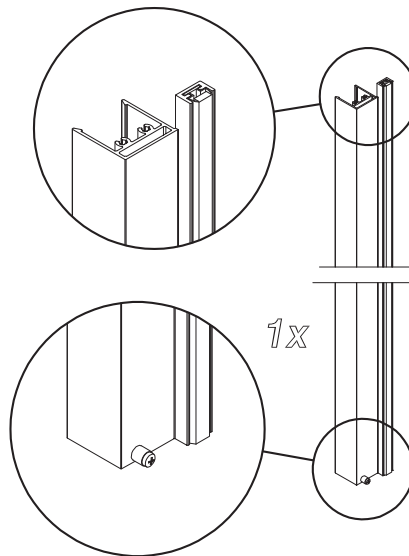

RIC3189---/DX