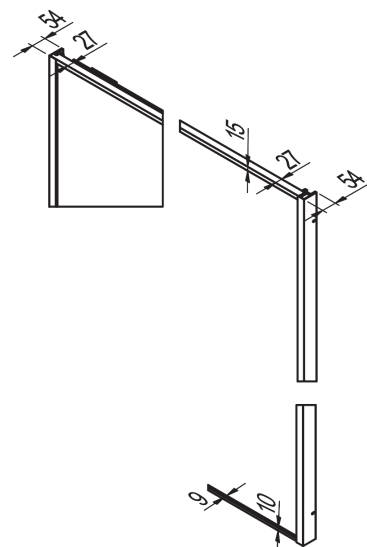

Shower enclosure with sliding door

Frontal con una puerta corredera

2-tlg. Schiebetür

Glijdeur met twee panelen

Раздвижная двустворчатая дверь

| Z [cm] | Cod. | A [cm] | B [cm] | C [cm] |  [dm ³] |  [kg] |  [n°] |
|-------------|-------|-----------|-----------|-----------|---|---|---|
| 96,5-98,5 | B1770 | 48 | 48 | 40 | 184 | 36 | 2 |
| 98,5-100,5 | B1771 | 50 | 48 | 40 | 187 | 37 | 2 |
| 106,5-108,5 | B1772 | 53 | 53 | 45 | 203 | 40 | 2 |
| 108,5-110,5 | B1773 | 55 | 53 | 45 | 206 | 41 | 2 |
| 116,5-118,5 | B1774 | 58 | 58 | 50 | 222 | 44 | 2 |
| 118,5-120,5 | B1775 | 60 | 58 | 50 | 226 | 44 | 2 |
| 136,5-138,5 | B1776 | 68 | 68 | 60 | 260 | 51 | 2 |
| 138,5-140,5 | B1777 | 70 | 68 | 60 | 264 | 52 | 2 |
| 156,5-158,5 | B1778 | 78 | 78 | 70 | 298 | 59 | 2 |
| 158,5-160,5 | B1779 | 80 | 78 | 70 | 302 | 59 | 2 |

Prodotti Speciali - Produits Spéciaux - Special products - Productos Especiales - Sonderfertigungen - Maatwerk - Специальные Иродукты

| | | | | |
|------------------------|---------------------|---------------------|-------------------------|----------------------|
| MISURE LIMITE | Altezza max 200 cm. | Altezza min 150 cm. | Larghezza max 158,5 cm. | Larghezza min 80 cm. |
| MESURES LIMITES | Hauteur max 200 cm. | Hauteur min 150 cm. | Largeur max 158,5 cm. | Largeur min 80 cm. |
| LIMITS OF MEASUREMENTS | Height max 200 cm. | Height min 150 cm. | Width max 158,5 cm. | Width min 80 cm. |
| MEDIDAS LIMITE | Altura max 200 cm. | Altura min 150 cm. | Anchura max 158,5 cm. | Anchura min 80 cm. |
| GRENZMAßE | Höhe max 200 cm. | Höhe min 150 cm. | Breite max 158,5 cm. | Breite min 80 cm. |
| EXTREME MATEN | Hoogte max 200 cm. | Hoogte min 150 cm. | Breedte max 158,5 cm. | Breedte min 80 cm. |
| ПРЕДЕЛЬНЫЕ РАЗМЕРЫ: | Макс. высота 200 см | Мин. высота 150 см | Макс. ширина 158,5 см | Мин. ширина 80 см |