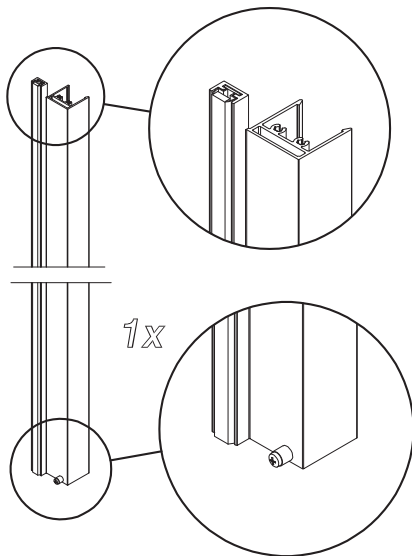

RIC3189---/SX