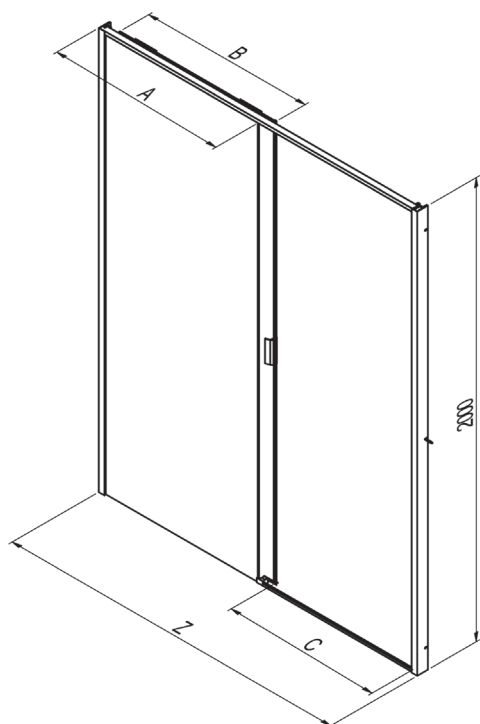

Shower enclosure with sliding door

Frontal con una puerta corredera

2-tlg. Schiebetür

Glijdeur met twee panelen

Раздвижная двустворчатая дверь

| Z [cm] | Cod. | A [cm] | B [cm] | C [cm] |  [dm ³] |  [kg] |  [n°] |
|-------------|-------|-----------|-----------|-----------|---|---|---|
| 96,5-98,5 | B1770 | 48 | 48 | 40 | 184 | 36 | 2 |
| 98,5-100,5 | B1771 | 50 | 48 | 40 | 187 | 37 | 2 |
| 106,5-108,5 | B1772 | 53 | 53 | 45 | 203 | 40 | 2 |
| 108,5-110,5 | B1773 | 55 | 53 | 45 | 206 | 41 | 2 |
| 116,5-118,5 | B1774 | 58 | 58 | 50 | 222 | 44 | 2 |
| 118,5-120,5 | B1775 | 60 | 58 | 50 | 226 | 44 | 2 |
| 136,5-138,5 | B1776 | 68 | 68 | 60 | 260 | 51 | 2 |
| 138,5-140,5 | B1777 | 70 | 68 | 60 | 264 | 52 | 2 |
| 156,5-158,5 | B1778 | 78 | 78 | 70 | 298 | 59 | 2 |
| 158,5-160,5 | B1779 | 80 | 78 | 70 | 302 | 59 | 2 |

Prodotti Speciali - Produits Spéciaux - Special products - Productos Especiales - Sonderfertigungen - Maatwerk - Специальные Иродукты

| | | | | |
|------------------------|---------------------|---------------------|-------------------------|----------------------|
| MISURE LIMITE | Altezza max 200 cm. | Altezza min 150 cm. | Larghezza max 158,5 cm. | Larghezza min 80 cm. |
| MESURES LIMITES | Hauteur max 200 cm. | Hauteur min 150 cm. | Largeur max 158,5 cm. | Largeur min 80 cm. |
| LIMITS OF MEASUREMENTS | Height max 200 cm. | Height min 150 cm. | Width max 158,5 cm. | Width min 80 cm. |
| MEDIDAS LIMITE | Altura max 200 cm. | Altura min 150 cm. | Anchura max 158,5 cm. | Anchura min 80 cm. |
| GRENZMAßE | Höhe max 200 cm. | Höhe min 150 cm. | Breite max 158,5 cm. | Breite min 80 cm. |
| EXTREME MATEN | Hoogte max 200 cm. | Hoogte min 150 cm. | Breedte max 158,5 cm. | Breedte min 80 cm. |
| ПРЕДЕЛЬНЫЕ РАЗМЕРЫ: | Макс. высота 200 см | Мин. высота 150 см | Макс. ширина 158,5 см | Мин. ширина 80 см |