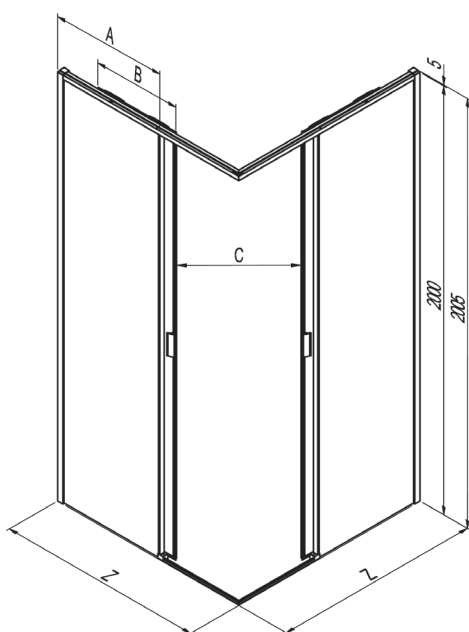

Frontal con una puerta corredera

Mampara de ducha angular con apertura corredera, dos hojas fijas y dos correderas. La estructura está formada por perfiles verticales y superiores, ausencia de perfiles inferiores.

Prodotti Speciali - Produits Spéciaux - Special products - Productos Especiales - Sonderfertigungen - Maatwerk - Специальные Иродукты

MISURE LIMITE	Altezza max 200 cm.	Altezza min 150 cm.	Larghezza max 158,5 cm.	Larghezza min 80 cm.
MESURES LIMITES	Hauteur max 200 cm.	Hauteur min 150 cm.	Largeur max 158,5 cm.	Largeur min 80 cm.
LIMITS OF MEASUREMENTS	Height max 200 cm.	Height min 150 cm.	Width max 158,5 cm.	Width min 80 cm.
MEDIDAS LIMITE	Altura max 200 cm.	Altura min 150 cm.	Anchura max 158,5 cm.	Anchura min 80 cm.
GRENZMAßE	Höhe max 200 cm.	Höhe min 150 cm.	Breite max 158,5 cm.	Breite min 80 cm.
EXTREME MATEN	Hoogte max 200 cm.	Hoogte min 150 cm.	Breedte max 158,5 cm.	Breedte min 80 cm.
ПРЕДЕЛЬНЫЕ РАЗМЕРЫ:	Макс. высота 200 см	Мин. высота 150 см	Макс. ширина 158,5 см	Мин. ширина 80 см