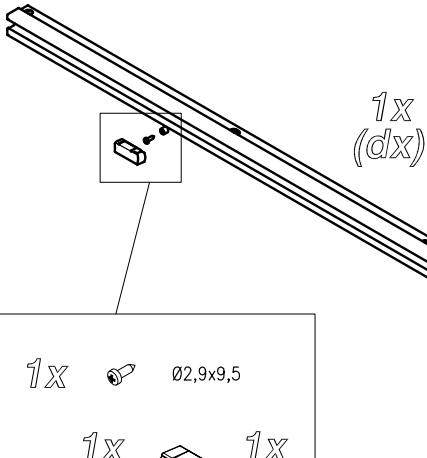

B1820	RIC3237---/DX
B1821	RIC3238---/DX
B1822	RIC3239---/DX
B1823	RIC3240---/DX
B1824	RIC3241---/DX
B1825	RIC3242---/DX
B1826	RIC3243---/DX
B1827	RIC3244---/DX
B1828	RIC3245---/DX
B1829	RIC3246---/DX