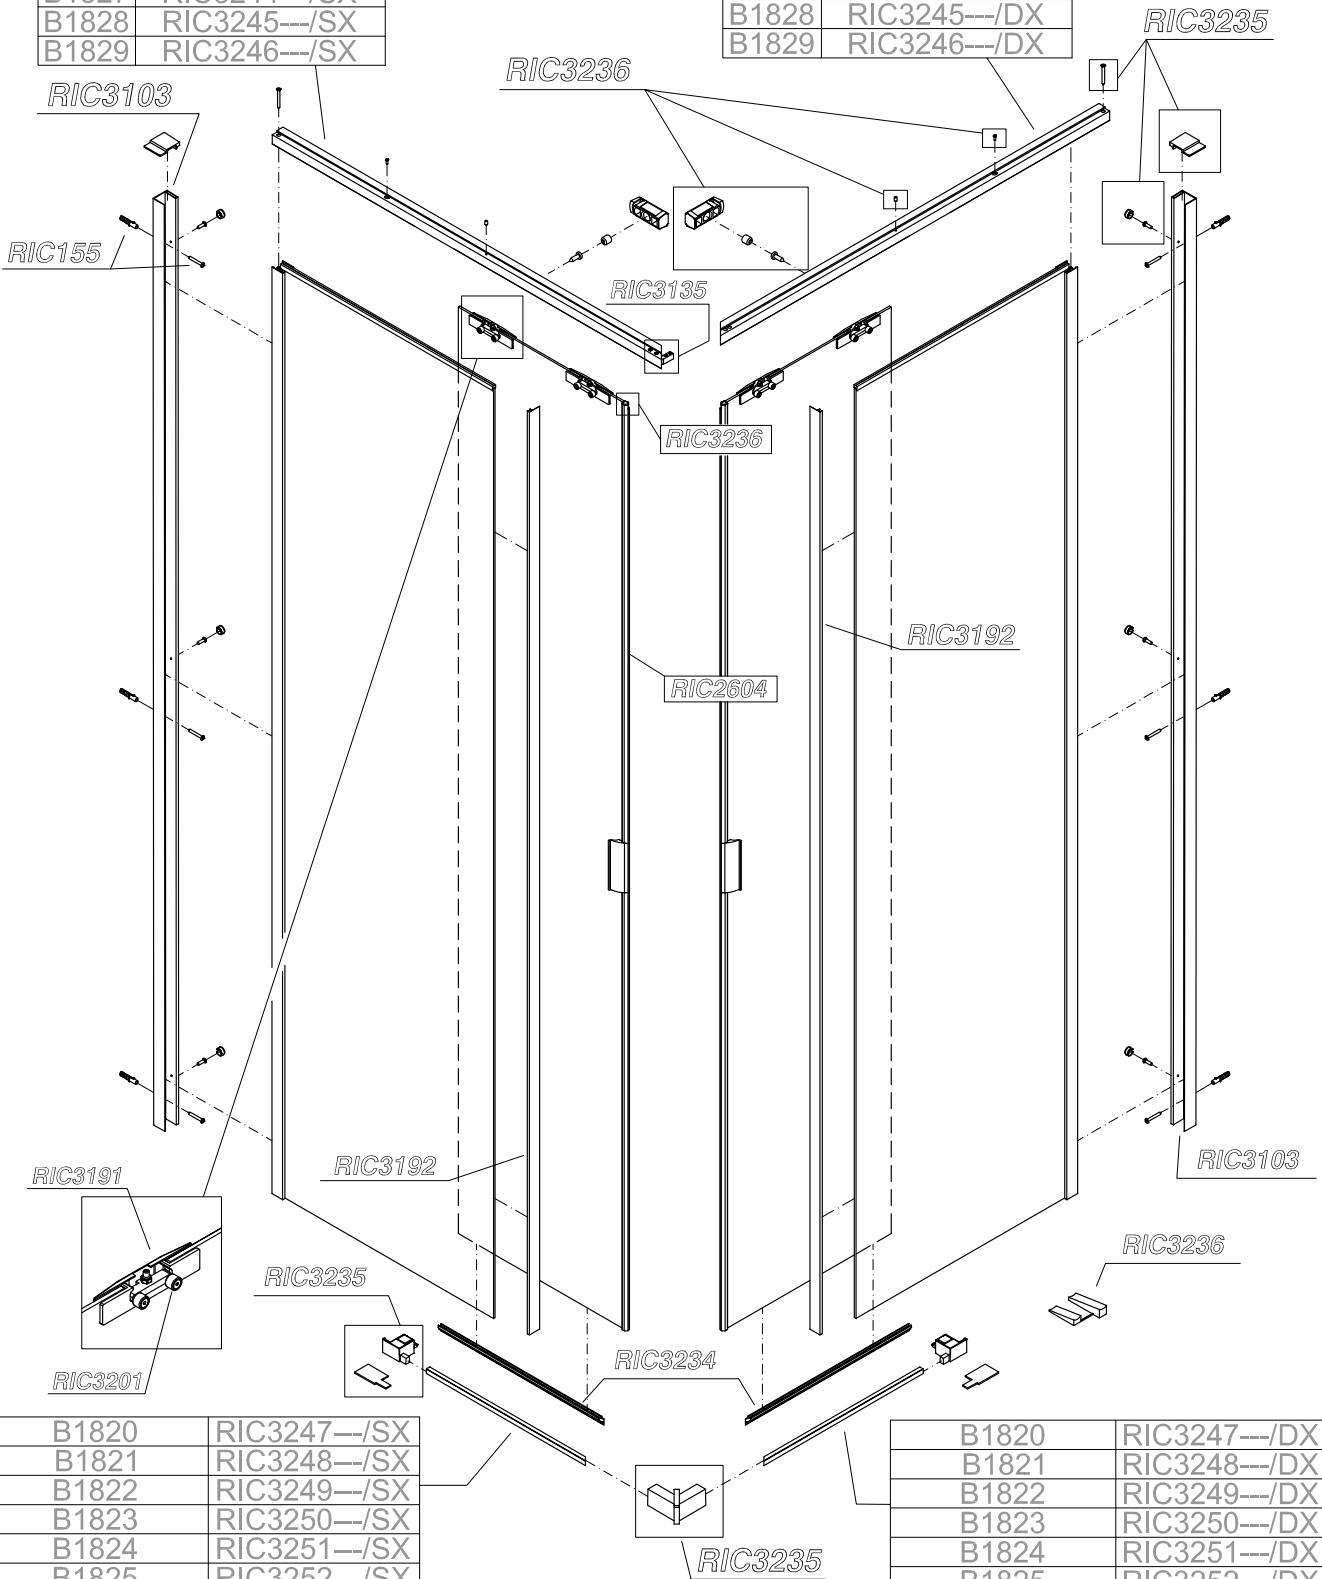

B1820	RIC3237---/SX
B1821	RIC3238---/SX
B1822	RIC3239---/SX
B1823	RIC3240---/SX
B1824	RIC3241---/SX
B1825	RIC3242---/SX
B1826	RIC3243---/SX
B1827	RIC3244---/SX
B1828	RIC3245---/SX
B1829	RIC3246---/SX

B1820	RIC3237---/DX
B1821	RIC3238---/DX
B1822	RIC3239---/DX
B1823	RIC3240---/DX
B1824	RIC3241---/DX
B1825	RIC3242---/DX
B1826	RIC3243---/DX
B1827	RIC3244---/DX
B1828	RIC3245---/DX
B1829	RIC3246---/DX

B1820	RIC3247---/SX
B1821	RIC3248---/SX
B1822	RIC3249---/SX
B1823	RIC3250---/SX
B1824	RIC3251---/SX
B1825	RIC3252---/SX
B1826	RIC3251---/SX
B1827	RIC3252---/SX
B1828	RIC3251---/SX
B1829	RIC3252---/SX

B1820	RIC3247---/DX
B1821	RIC3248---/DX
B1822	RIC3249---/DX
B1823	RIC3250---/DX
B1824	RIC3251---/DX
B1825	RIC3252---/DX
B1826	RIC3251---/DX
B1827	RIC3252---/DX
B1828	RIC3251---/DX
B1829	RIC3252---/DX