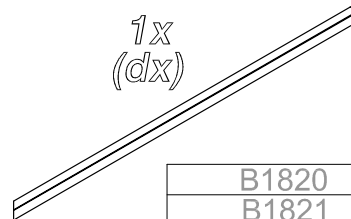

B1820	RIC3247---/DX
B1821	RIC3248---/DX
B1822	RIC3249---/DX
B1823	RIC3250---/DX
B1824	RIC3251---/DX
B1825	RIC3252---/DX
B1826	RIC3251---/DX
B1827	RIC3252---/DX
B1828	RIC3251---/DX
B1829	RIC3252---/DX