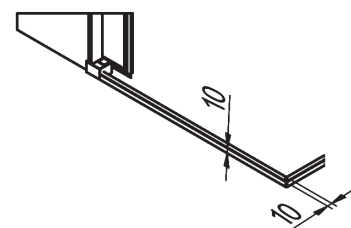

Frontal con una puerta corredera

2-tlg Eckeinstieg

Glijdeur met twee panelen

Угловая конструкция с четырехстворчатыми дверьми

Z [cm]	Cod.	A [cm]	B [cm]	C [cm]	 [dm ³]	 [kg]	 [n°]
67,5-68,5	B1820	34,2-35,2	31	34	118	28	1
68,5-69,5	B1821	34,2-35,2	31	34	119	29	1
77,5-78,5	B1822	39,2-40,2	36	41	137	32	1
78,5-79,5	B1823	39,2-40,2	36	41	138	33	1
87,5-88,5	B1824	44,2-45,2	41	48	151	37	1
88,5-89,5	B1825	44,2-45,2	41	48	152	38	1
97,5-98,5	B1826	54,2-55,2	41	48	168	41	1
98,5-99,5	B1827	54,2-55,2	41	48	169	42	1
117,5-118,5	B1828	74,2-75,2	41	48	201	47	1
118,5-119,5	B1829	74,2-75,2	41	48	202	48	1

Prodotti Speciali - Produits Spéciaux - Special products - Productos Especiales - Sonderfertigungen - Maatwerk - Специальные Иродукты

MISURE LIMITE	Altezza max 200 cm.	Altezza min 150 cm.	Larghezza max 158,5 cm.	Larghezza min 80 cm.
MESURES LIMITES	Hauteur max 200 cm.	Hauteur min 150 cm.	Largeur max 158,5 cm.	Largeur min 80 cm.
LIMITS OF MEASUREMENTS	Height max 200 cm.	Height min 150 cm.	Width max 158,5 cm.	Width min 80 cm.
MEDIDAS LIMITE	Altura max 200 cm.	Altura min 150 cm.	Anchura max 158,5 cm.	Anchura min 80 cm.
GRENZMAßE	Höhe max 200 cm.	Höhe min 150 cm.	Breite max 158,5 cm.	Breite min 80 cm.
EXTREME MATEN	Hoogte max 200 cm.	Hoogte min 150 cm.	Breedte max 158,5 cm.	Breedte min 80 cm.
ПРЕДЕЛЬНЫЕ РАЗМЕРЫ:	Макс. высота 200 см	Мин. высота 150 см	Макс. ширина 158,5 см	Мин. ширина 80 см