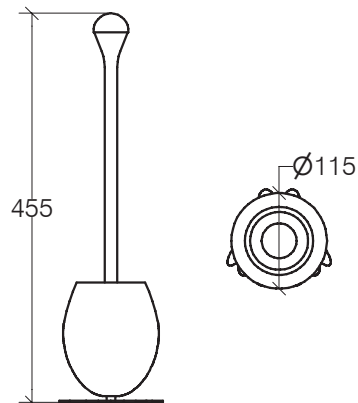

BALENGHI

PORTASCOPINI_Toilet Brush Holders_Porte-balais_Wc Bürstenbehälter

Finiture _ Finishes _ Finitions _ Afwerkingen

Acciaio inox lucido

Polished stainless steel

Acier inox brillant

Glänzer Edelstahl

.29

BALENGHI**5013****Portascopino "VOVO"**

Toilet brush holder "VOVO" / Porte-balai "VOVO" / Toilettenbürstengarnitur "VOVO"

cod. 5013				Acciaio inox lucido Polished stainless steel Acier inox brillant Glänzer Edelstahl
EAN 8005049289197	1,550	10,240	1	