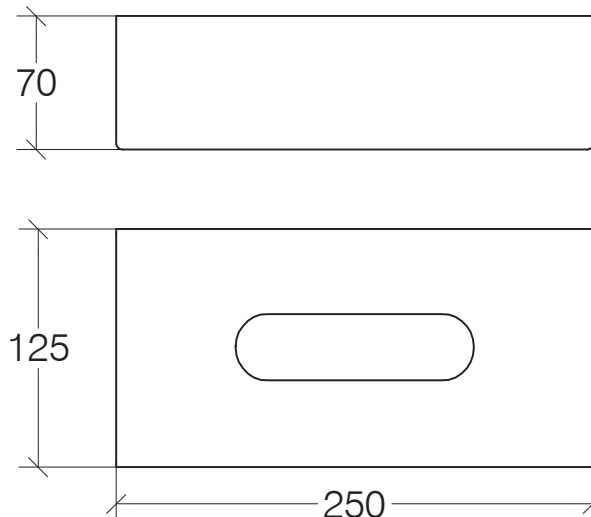

Porta fazzoletti da appoggio

Table kleenexbox / Porte-mouchoirs à poser / Kleenexbox am Tisch

cod. 53271	 1,126	 4,480	 1	Acciaio inox lucido Polished stainless steel Acier inoxydable brillant Poliert Edelstahl
EAN 8005049334286	1,126	4,480	1	